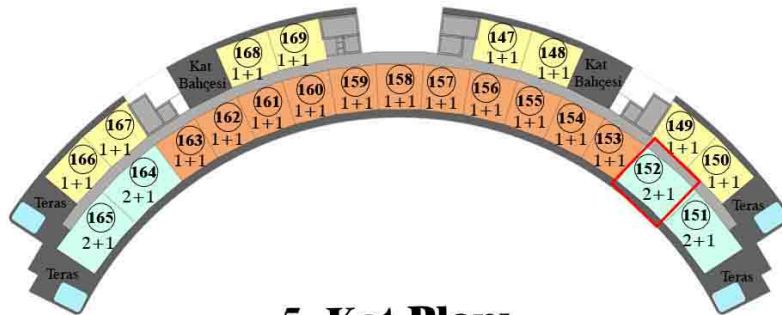

152 NUMARALI DAİRE

2+1

5. Kat

Güney Cephe

Genel Brüt Alan : 83.05 m²

Tapu Brüt Alanı : 69.25 m²

Net Alan : 54.20 m²

5. Kat Planı

8 adet Kuzey Cephe 1+1
11 adet Güney Cephe 1+1
4 adet Güney Cephe 2+1(Amerikan)