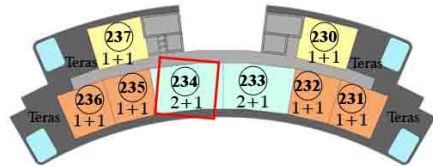

BEYOND ALL

By Anso

234 NUMARALI DAİRE

2+1

10. Kat

Güney Cephe

Genel Brüt Alan : 85.15 m²

Tapu Brüt Alanı : 69.25 m²

Net Alan : 54.20 m²

10. Kat Planı

2 adet Kuzey Cephe 1+1
4 adet Güney Cephe 1+1
2 adet Güney Cephe 2+1(Amerikan M.)