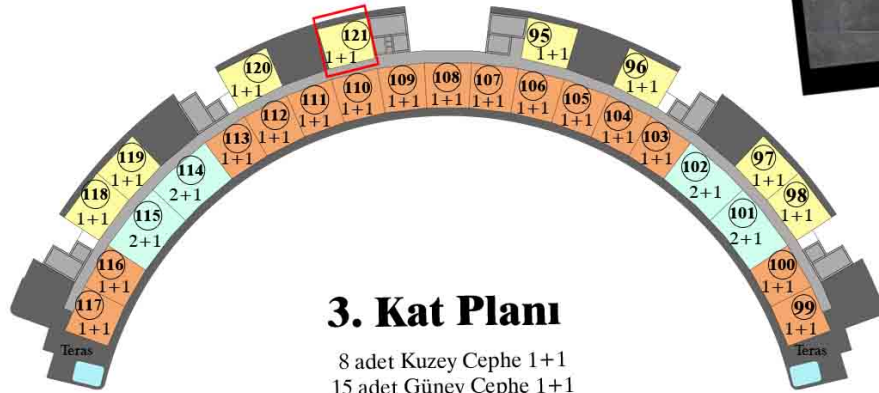

1+1

3. Kat

Kuzey Cephe

Genel Brüt Alan : 80.85 m²

Tapu Brüt Alanı : 47.25 m²

Net Alan : 37.65 m²

Kat Bahçesi : 23.00 m²

3. Kat Planı