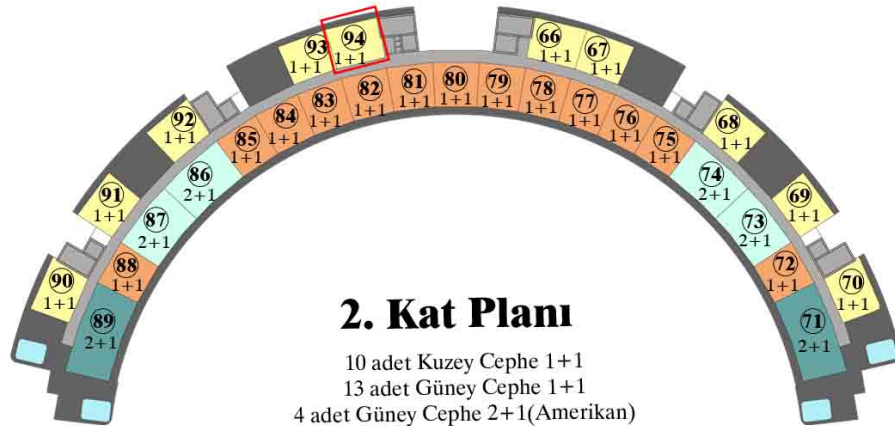

2. Kat

Kuzey Cephe

Genel Brüt Alan : 57.25 m²

Tapu Brüt Alanı : 47.25 m²

Net Alan : 37.65 m²

2. Kat Planı

10 adet Kuzey Cephe 1+1
13 adet Güney Cephe 1+1
4 adet Güney Cephe 2+1(Amerikan)
2 adet Güney Cephe 2+1(Ayrı M.)