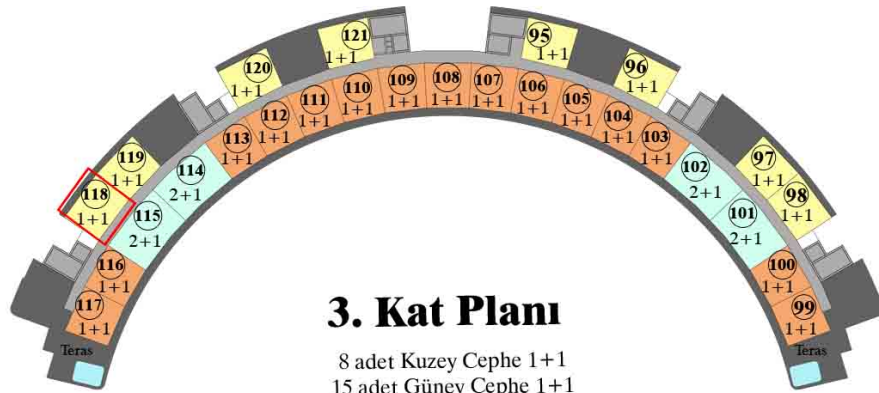

BEYOND ALL

By Anso

118 NUMARALI DAİRE

1+1

3. Kat

Kuzey Cephe

Genel Brüt Alan : 57.85 m²

Tapu Brüt Alanı : 47.25 m²

Net Alan : 37.65 m²

3. Kat Planı

8 adet Kuzey Cephe 1+1
15 adet Güney Cephe 1+1
4 adet Güney Cephe 2+1(Amerikan)