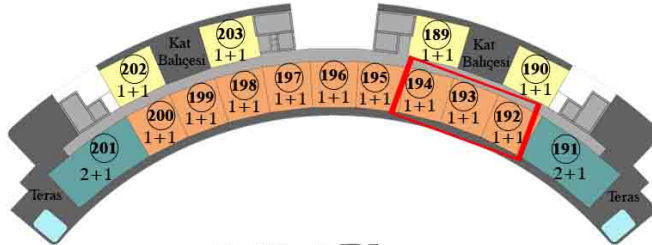

192-193-194 NUMARALI DAİRE

1+1

7. Kat

Güney Cephe

Genel Brüt Alan : 56.95 m²

Tapu Brüt Alanı : 45.95 m²

Net Alan : 35.85 m²

7. Kat Planı

4 adet Kuzey Cephe 1+1
9 adet Güney Cephe 1+1
2 adet Güney Cephe 2+1(Ayrı M.)