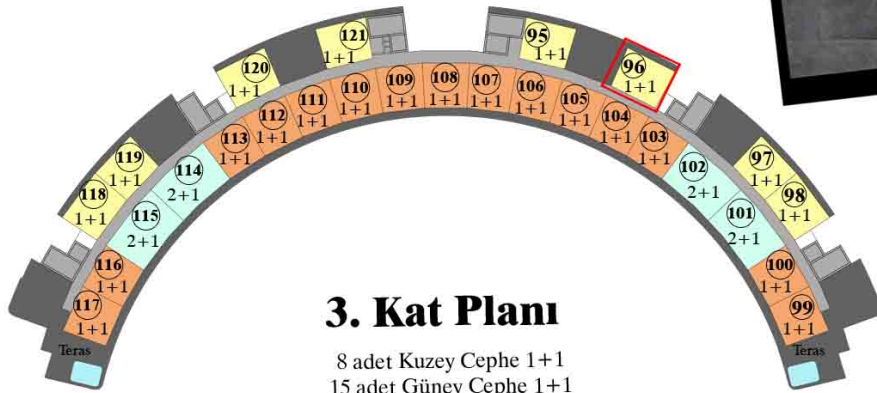

3. Kat

Kuzey Cephe

Genel Brüt Alan : 80.85 m²

Tapu Brüt Alanı : 47.25 m²

Net Alan : 37.65 m²

Kat Bahçesi : 23.00 m²

3. Kat Planı

8 adet Kuzey Cephe 1+1
15 adet Güney Cephe 1+1
4 adet Güney Cephe 2+1(Amerikan)