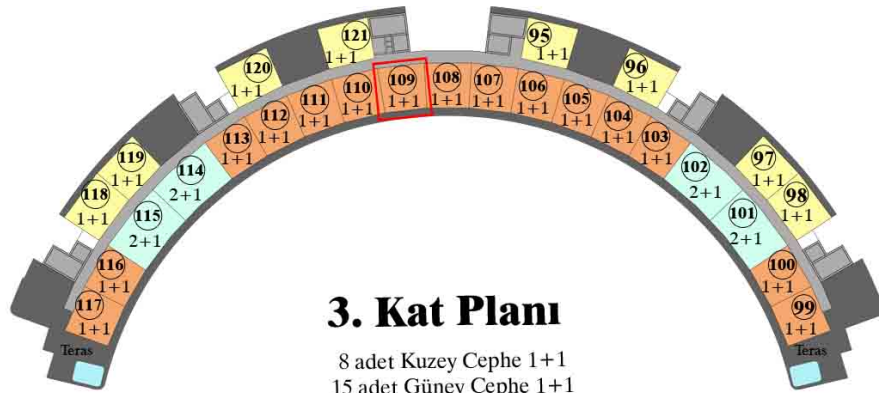

1+1

3. Kat

Güney Cephe

Genel Brüt Alan : 56.55 m²

Tapu Brüt Alanı : 45.95 m²

Net Alan : 35.85 m²

110-111-112-113 NUMARALI DAİRE

1+1