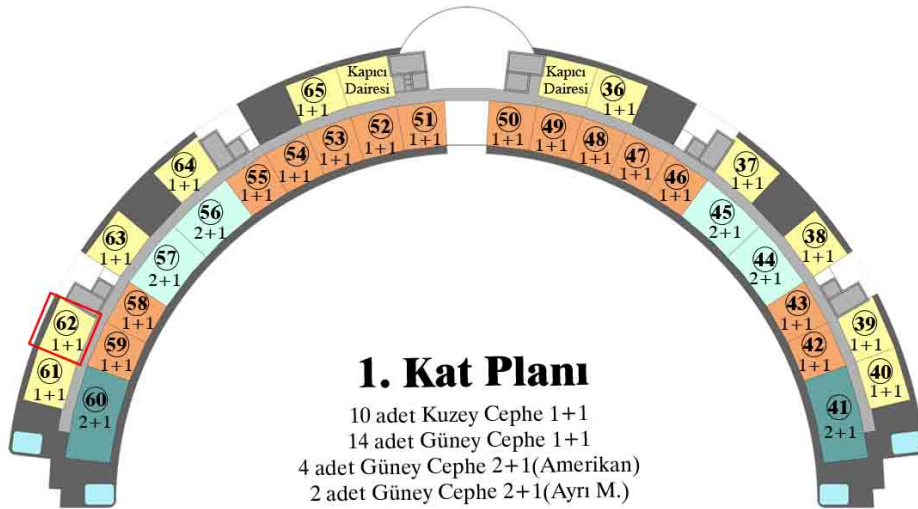

1+1

1. Kat

Kuzey Cephe

Genel Brüt Alan : 56.85 m²

Tapu Brüt Alanı : 47.25 m²

Net Alan : 37.65 m²

63 NUMARALI DAİRE

1+1