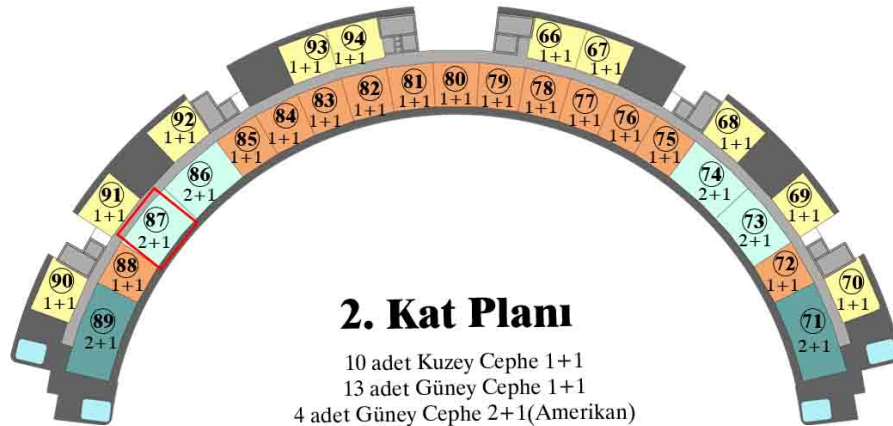

87 NUMARALI DAİRE

2+1

2. Kat

Güney Cephe

Genel Brüt Alan : 84.25 m²

Tapu Brüt Alanı : 69.25 m²

Net Alan : 54.20 m²