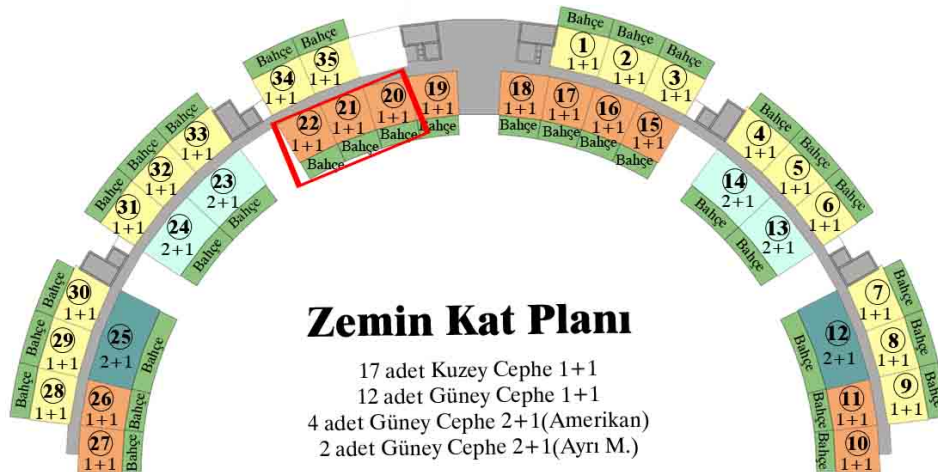

1+1

Zemin Kat

Güney Cephe

Genel Brüt Alan : 72.50 m²

Tapu Brüt Alanı : 41.50 m²

Net Alan : 35.85 m²

Bahçe : 21.00 m²

BEYOND ALL