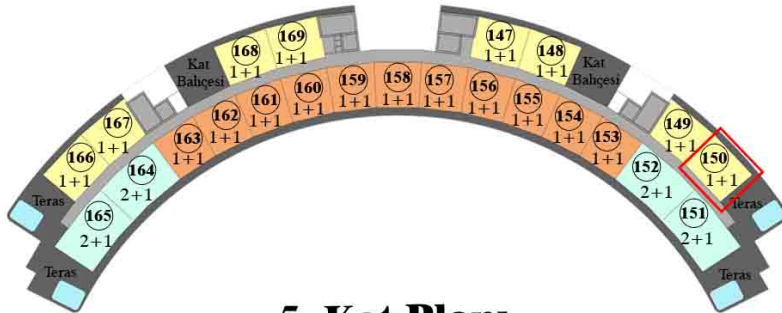

BEYOND ALL

By Anso

150 NUMARALI DAİRE

1+1

5. Kat

Kuzey Cephe

Genel Brüt Alan : 108.95 m²

Tapu Brüt Alanı : 47.25 m²

Net Alan : 37.65 m²

Teras : 40.00 m²

Havuz : 12.50 m²

5. Kat Planı

8 adet Kuzey Cephe 1+1
11 adet Güney Cephe 1+1
4 adet Güney Cephe 2+1(Amerikan)