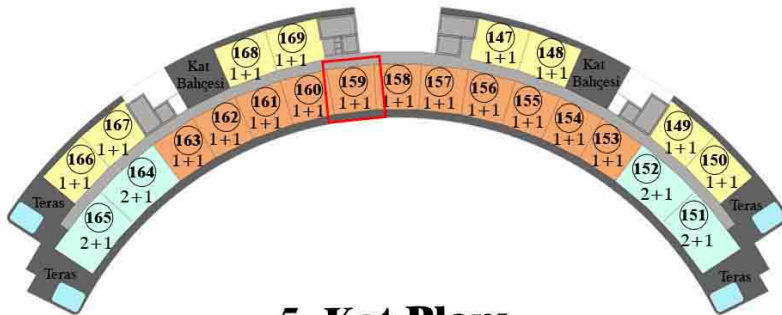

159 NUMARALI DAİRE

1+1

5. Kat

Güney Cephe

Genel Brüt Alan : 55.15 m²

Tapu Brüt Alanı : 45.95 m²

Net Alan : 35.85 m²

5. Kat Planı

8 adet Kuzey Cephe 1+1
11 adet Güney Cephe 1+1
4 adet Güney Cephe 2+1(Amerikan)