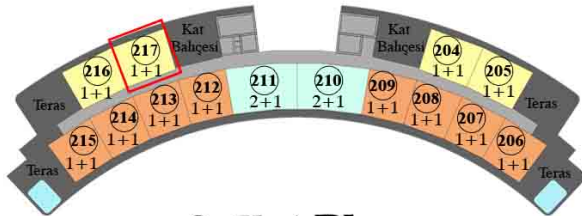

1+1

8. Kat

Kuzey Cephe

Genel Brüt Alan : 101.25 m²

Tapu Brüt Alanı : 47.25 m²

Net Alan : 37.65 m²

Kat Bahçesi : 45.00 m²

8. Kat Planı