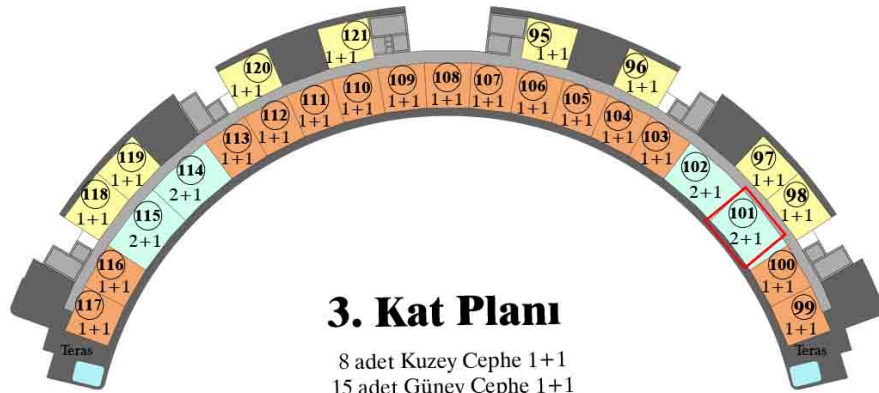

BEYOND ALL

By Anso

101 NUMARALI DAİRE

2+1

3. Kat

Güney Cephe

Genel Brüt Alan : 85.15 m²

Tapu Brüt Alanı : 69.25 m²

Net Alan : 54.20 m²

3. Kat Planı

8 adet Kuzey Cephe 1+1
15 adet Güney Cephe 1+1
4 adet Güney Cephe 2+1(Amerikan)