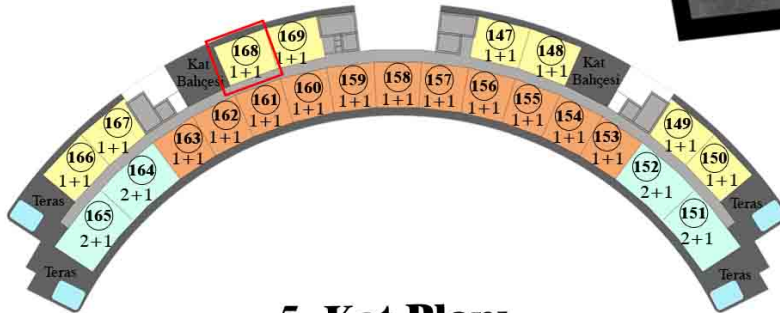

168 NUMARALI DAİRE

1+1

5. Kat

Kuzey Cephe

Genel Brüt Alan : 101.45 m²

Tapu Brüt Alanı : 47.25 m²

Net Alan : 37.65 m²

Kat Bahçesi : 45.00 m²

5. Kat Planı

8 adet Kuzey Cephe 1+1
11 adet Güney Cephe 1+1
4 adet Güney Cephe 2+1(Amerikan)