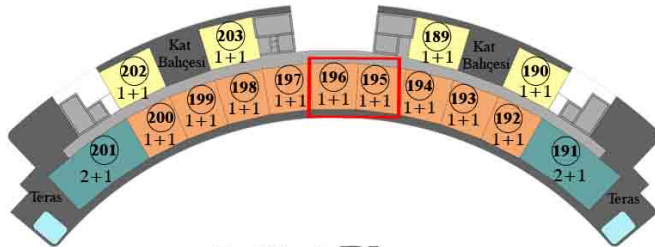

1+1

7. Kat

Güney Cephe

Genel Brüt Alan : 56.95 m²

Tapu Brüt Alanı : 45.95 m²

Net Alan : 35.85 m²

7. Kat Planı

4 adet Kuzey Cephe 1+1
9 adet Güney Cephe 1+1
2 adet Güney Cephe 2+1(Ayrı M.)