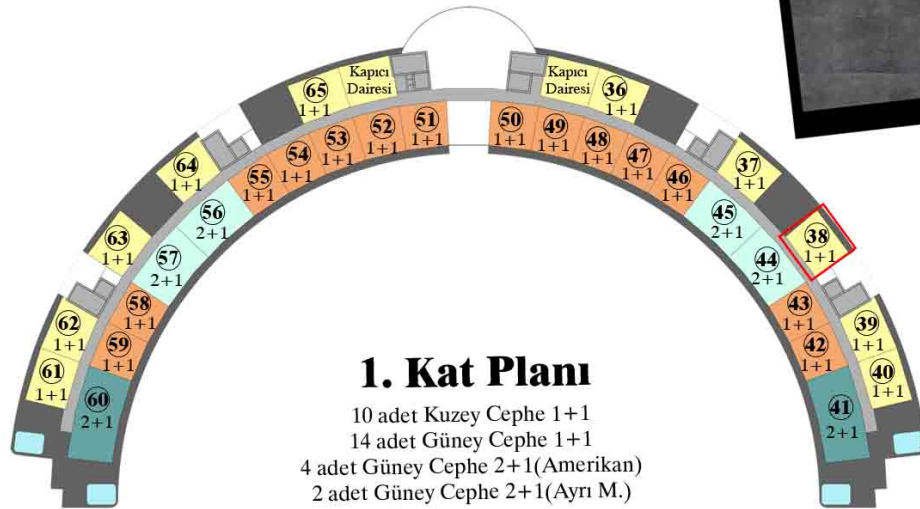

38 NUMARALI DAİRE

1+1

1. Kat

Kuzey Cephe

Genel Brüt Alan : 79.85 m²

Tapu Brüt Alanı : 47.25 m²

Net Alan : 37.65 m²

Kat Bahçesi : 23.00 m²