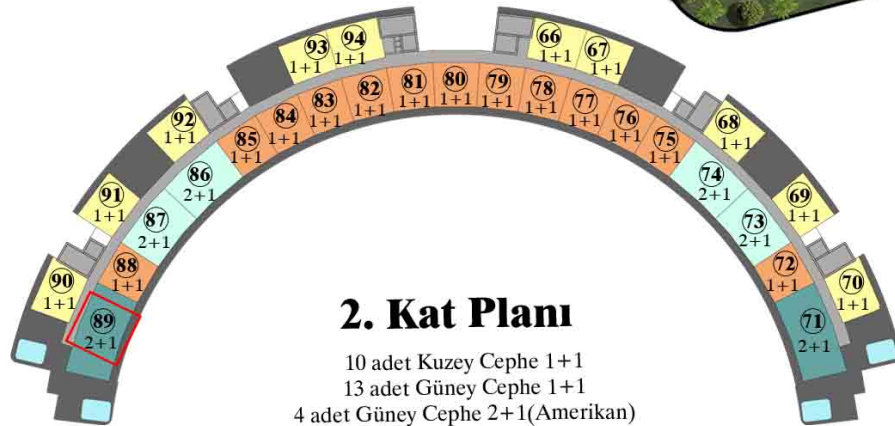

Güney Cephe

Genel Brüt Alan : 167.55 m²

Tapu Brüt Alanı : 92.05 m²

Net Alan : 72.40 m²

Teras : 43.00 m²

Havuz : 12.50 m²

2. Kat Planı

10 adet Kuzey Cephe 1+1
13 adet Güney Cephe 1+1
4 adet Güney Cephe 2+1(Amerikan)
2 adet Güney Cephe 2+1(Ayrı M.)