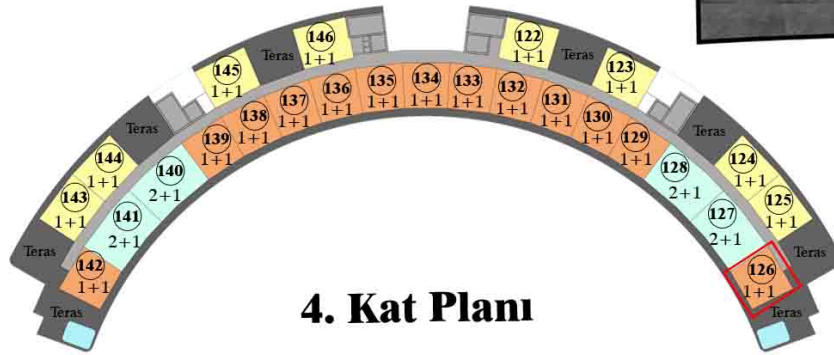

Güney Cephe

Genel Brüt Alan : 110.95 m²

Tapu Brüt Alanı : 45.95 m²

Net Alan : 35.85 m²

Teras : 43.00 m²

Havuz : 12.50 m²

4. Kat Planı

8 adet Kuzey Cephe 1+1
13 adet Güney Cephe 1+1
4 adet Güney Cephe 2+1(Amerikan)