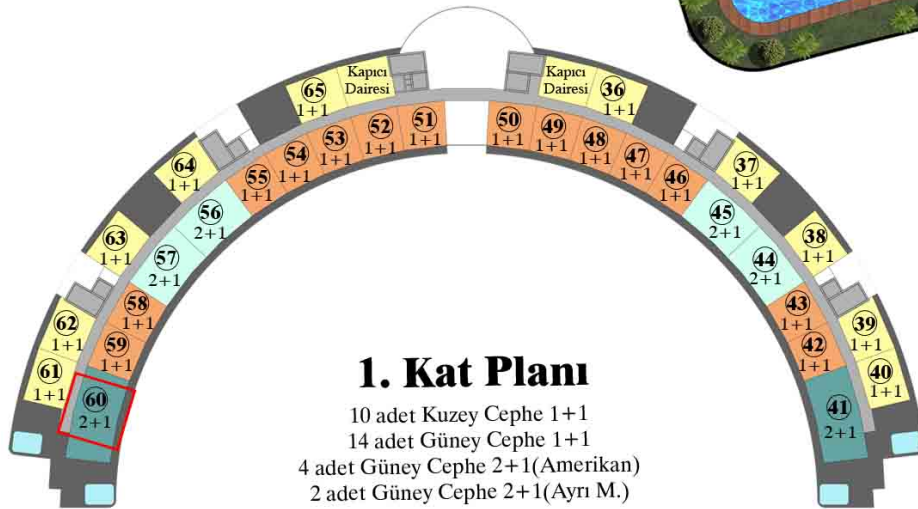

BEYOND ALL

By Anso

60 NUMARALI DAİRE

2+1

Ayrı Mutfaklı

1. Kat

Güney Cephe

Genel Brüt Alan : 166.75 m²

Tapu Brüt Alanı : 92.05 m²

Net Alan : 72.40 m²

Teras : 43.00 m²

Havuz : 12.50 m²