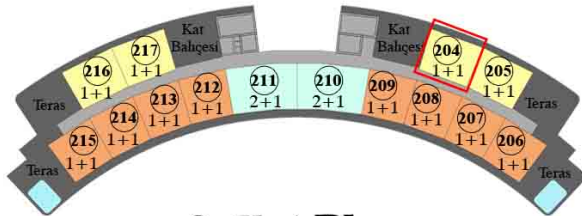

1+1

8. Kat

Kuzey Cephe

Genel Brüt Alan : 101.25 m²

Tapu Brüt Alanı : 47.25 m²

Net Alan : 37.65 m²

Kat Bahçesi : 45.00 m²

8. Kat Planı