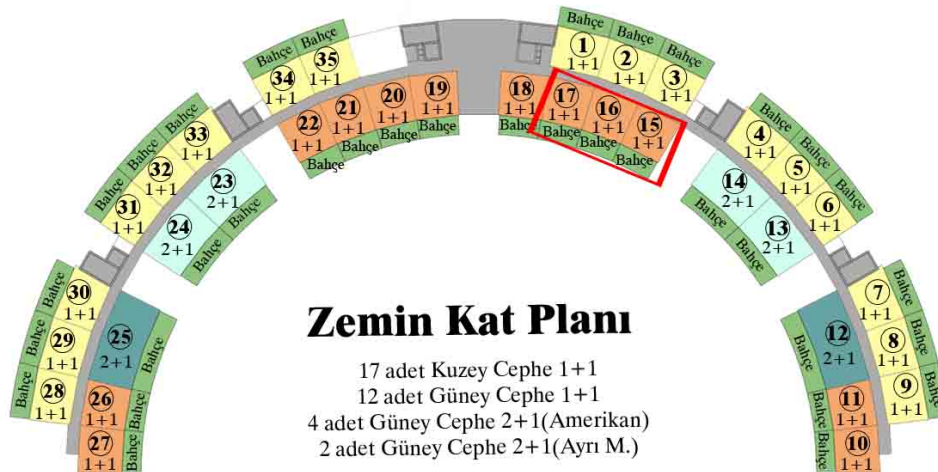

BEYOND ALL

By Anso

15-16-17 NUMARALI DAİRE

1+1

Zemin Kat

Güney Cephe

Genel Brüt Alan : 72.50 m²

Tapu Brüt Alanı : 41.50 m²

Net Alan : 35.85 m²

Bahçe : 21.00 m²