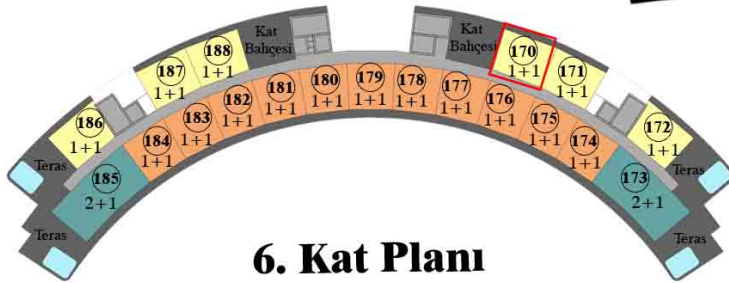

170 NUMARALI DAİRE

1+1

6. Kat

Kuzey Cephe

Genel Brüt Alan : 102.25 m²

Tapu Brüt Alanı : 47.25 m²

Net Alan : 37.65 m²

Kat Bahçesi : 45.00 m²

6. Kat Planı

6 adet Kuzey Cephe 1+1
11 adet Güney Cephe 1+1
2 adet Güney Cephe 2+1(Ayrı M.)