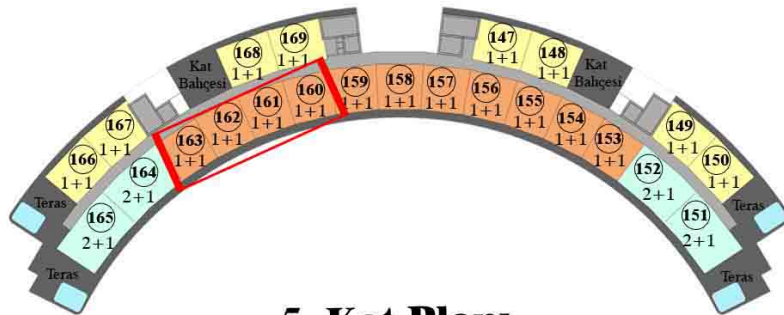

160-161-162-163 NUMARALI DAİRE

1+1

5. Kat

Güney Cephe

Genel Brüt Alan : 55.15 m²

Tapu Brüt Alanı : 45.95 m²

Net Alan : 35.85 m²

5. Kat Planı

8 adet Kuzey Cephe 1+1
11 adet Güney Cephe 1+1
4 adet Güney Cephe 2+1(Amerikan)