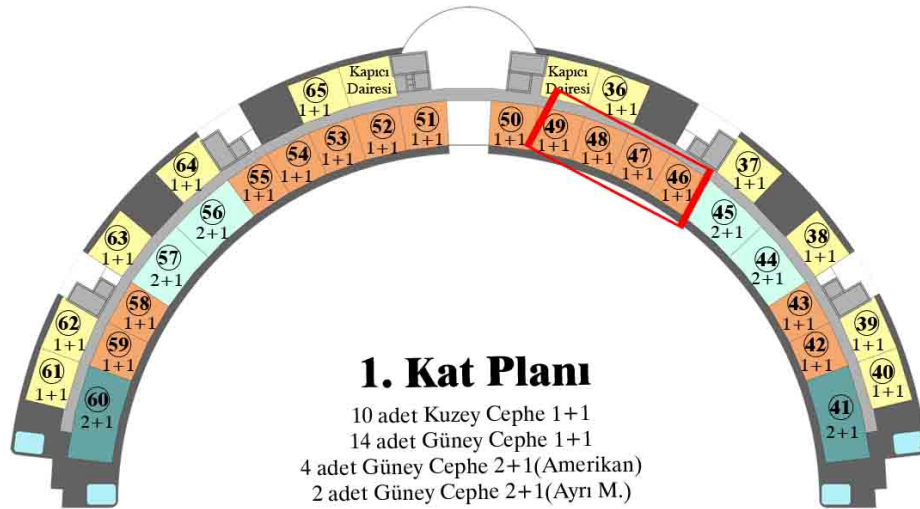

1+1

1. Kat

Güney Cephe

Genel Brüt Alan : 55.55 m²

Tapu Brüt Alanı : 45.95 m²

Net Alan : 35.85 m²

50 NUMARALI DAİRE

1+1