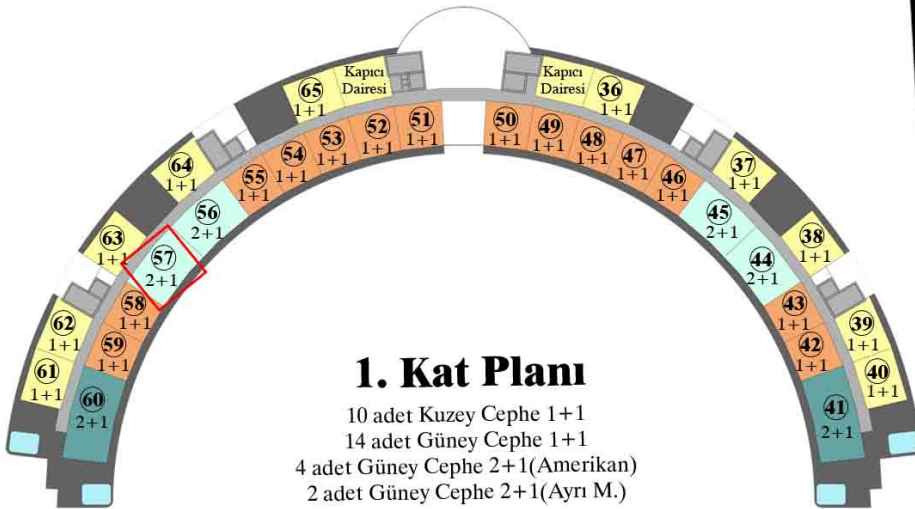

57 NUMARALI DAİRE

2+1

1. Kat

Güney Cephe

Genel Brüt Alan : 83.65 m²

Tapu Brüt Alanı : 69.25 m²

Net Alan : 54.20 m²