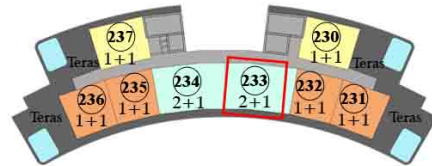

BEYOND ALL

By Anso

233 NUMARALI DAİRE

2+1

10. Kat

Güney Cephe

Genel Brüt Alan : 85.15 m²

Tapu Brüt Alanı : 69.25 m²

Net Alan : 54.20 m²

10. Kat Planı

2 adet Kuzey Cephe 1+1
4 adet Güney Cephe 1+1
2 adet Güney Cephe 2+1(Amerikan M.)