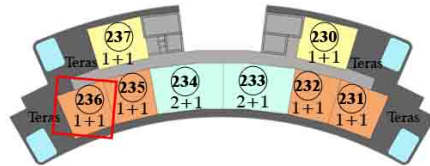

Güney Cephe

Genel Brüt Alan : 112.05 m²

Tapu Brüt Alanı : 45.95 m²

Net Alan : 35.85 m²

Teras : 43.00 m²

Havuz : 12.50 m²

10. Kat Planı

2 adet Kuzey Cephe 1+1
4 adet Güney Cephe 1+1
2 adet Güney Cephe 2+1(Amerikan M.)