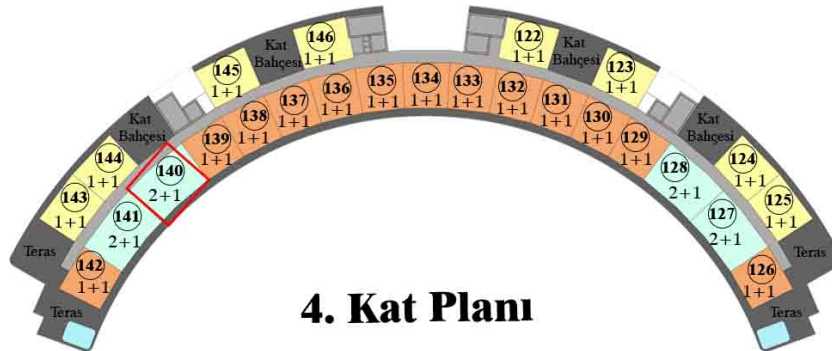

140 NUMARALI DAİRE

2+1

4. Kat

Güney Cephe

Genel Brüt Alan : 83.50 m²

Tapu Brüt Alanı : 69.25 m²

Net Alan : 54.20 m²

4. Kat Planı

8 adet Kuzey Cephe 1+1
13 adet Güney Cephe 1+1
4 adet Güney Cephe 2+1(Amerikan)