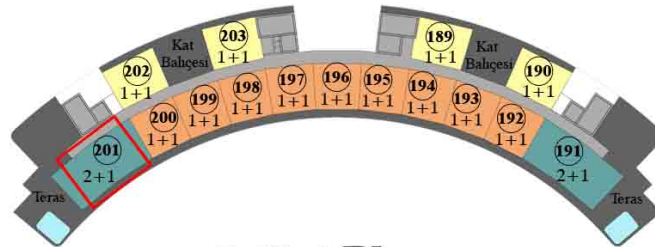

Ayrı Mutfaklı

7. Kat

Güney Cephe

Genel Brüt Alan : 226.55 m²

Tapu Brüt Alanı : 92.05 m²

Net Alan : 72.40 m²

Teras : 100.00 m²

Havuz : 12.50 m²