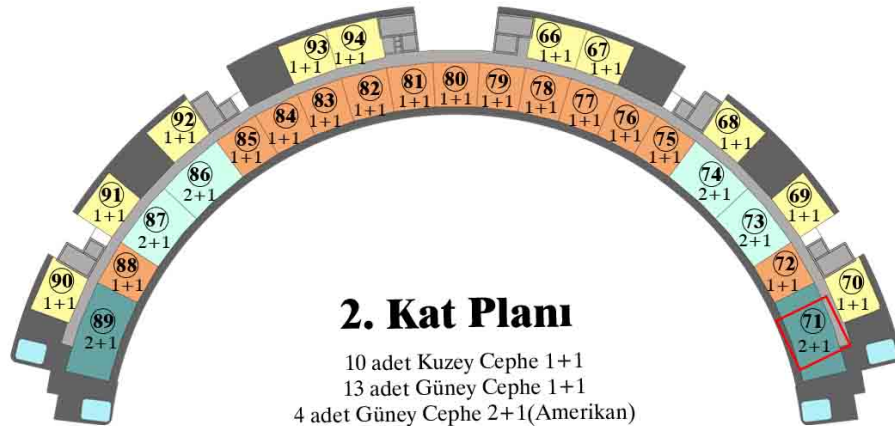

71 NUMARALI DAİRE

2+1

Ayrı Mutfaklı

2. Kat

Güney Cephe

Genel Brüt Alan : 167.55 m²

Tapu Brüt Alanı : 92.05 m²

Net Alan : 72.40 m²

Teras : 43.00 m²

Havuz : 12.50 m²

2. Kat Planı

- 10 adet Kuzey Cephe 1+1
- 13 adet Güney Cephe 1+1
- 4 adet Güney Cephe 2+1(Amerikan)
- 2 adet Güney Cephe 2+1(Ayrı M.)