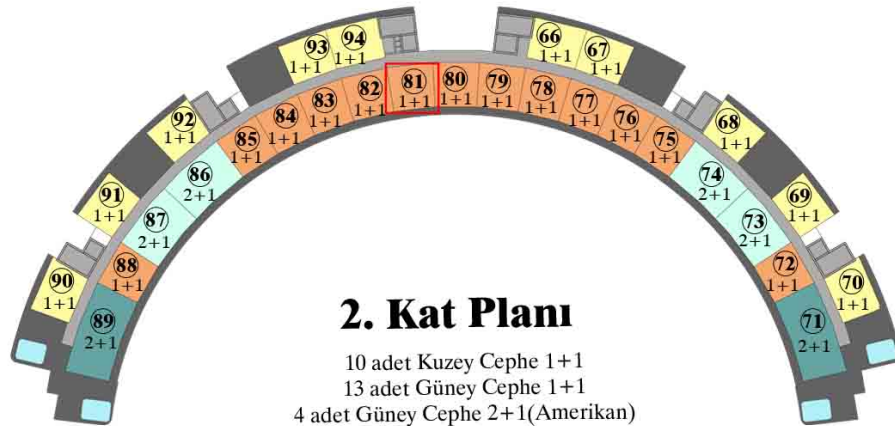

81 NUMARALI DAİRE

1+1

2. Kat

Güney Cephe

Genel Brüt Alan : 55.95 m²

Tapu Brüt Alanı : 45.95 m²

Net Alan : 35.85 m²