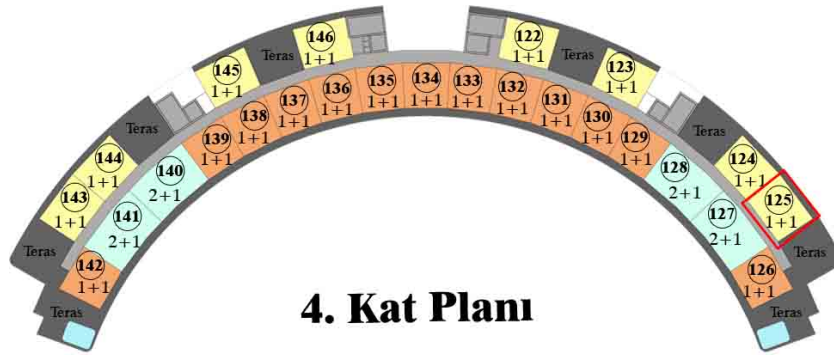

BEYOND ALL

By Anso

125 NUMARALI DAİRE

1+1

4. Kat

Kuzey Cephe

Genel Brüt Alan : 109.75 m²

Tapu Brüt Alanı : 47.25 m²

Net Alan : 37.65 m²

Teras : 53.00 m²

4. Kat Planı

8 adet Kuzey Cephe 1+1
13 adet Güney Cephe 1+1
4 adet Güney Cephe 2+1(Amerikan)