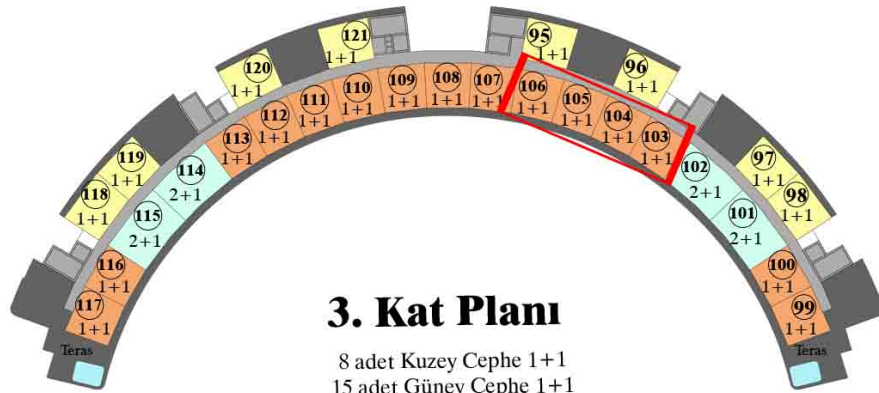

Güney Cephe

Genel Brüt Alan : 56.55 m²

Tapu Brüt Alanı : 45.95 m²

Net Alan : 35.85 m²

3. Kat Planı

8 adet Kuzey Cephe 1+1
15 adet Güney Cephe 1+1
4 adet Güney Cephe 2+1(Amerikan)

107-108 NUMARALI DAİRE

1+1