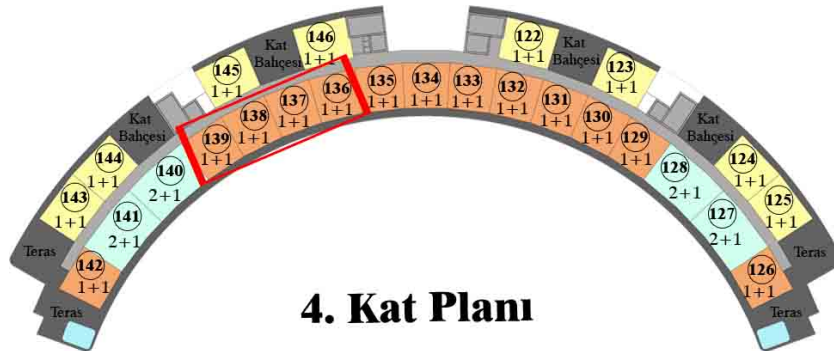

1+1

4. Kat

Güney Cephe

Genel Brüt Alan : 55.45 m²

Tapu Brüt Alanı : 45.95 m²

Net Alan : 35.85 m²

4. Kat Planı

8 adet Kuzey Cephe 1+1
13 adet Güney Cephe 1+1
4 adet Güney Cephe 2+1(Amerikan)