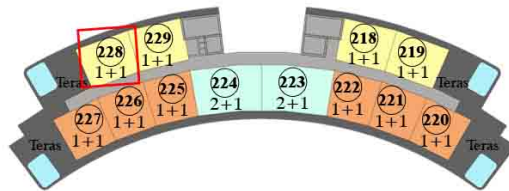

Teras : 40.00 m²

Havuz : 12.50 m²

9. Kat Planı

4 adet Kuzey Cephe 1+1
6 adet Güney Cephe 1+1
2 adet Güney Cephe 2+1(Amerikan M.)

229 NUMARALI DAİRE

1+1

9. Kat

Kuzey Cephe