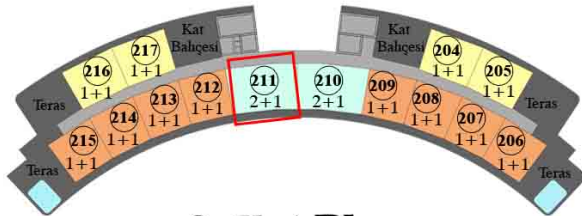

211 NUMARALI DAİRE

2+1

8. Kat

Güney Cephe

Genel Brüt Alan : 82.75 m²

Tapu Brüt Alanı : 69.25 m²

Net Alan : 54.20 m²

8. Kat Planı

4 adet Kuzey Cephe 1+1
8 adet Güney Cephe 1+1
2 adet Güney Cephe 2+1(Amerikan M.)