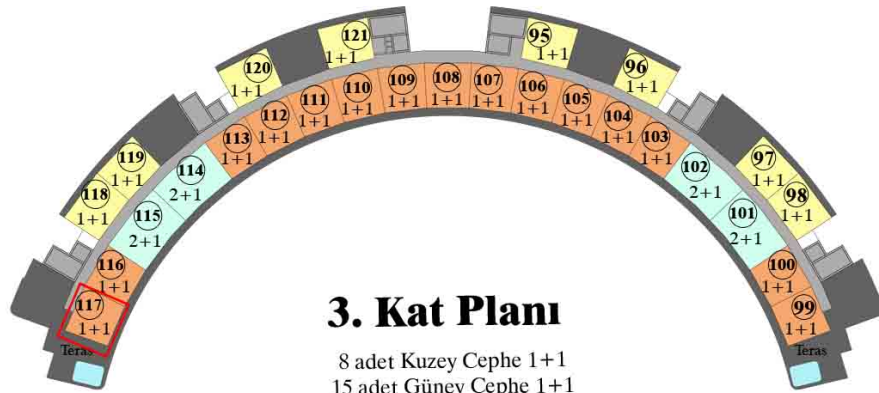

BEYOND ALL

By Anso

117 NUMARALI DAİRE

1+1

3. Kat

Güney Cephe

Genel Brüt Alan : 169.05 m²

Tapu Brüt Alanı : 45.95 m²

Net Alan : 35.85 m²

Teras : 100.00 m²

Havuz : 12.50 m²