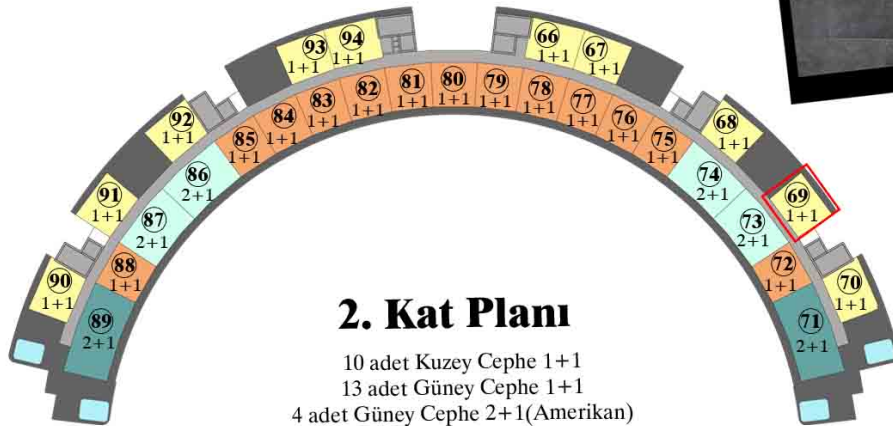

69 NUMARALI DAİRE

1+1

2. Kat

Kuzey Cephe

Genel Brüt Alan : 80.25 m²

Tapu Brüt Alanı : 47.25 m²

Net Alan : 37.65 m²

Kat Bahçesi : 23.00 m²

2. Kat Planı

10 adet Kuzey Cephe 1+1
13 adet Güney Cephe 1+1
4 adet Güney Cephe 2+1(Amerikan)
2 adet Güney Cephe 2+1(Ayrı M.)