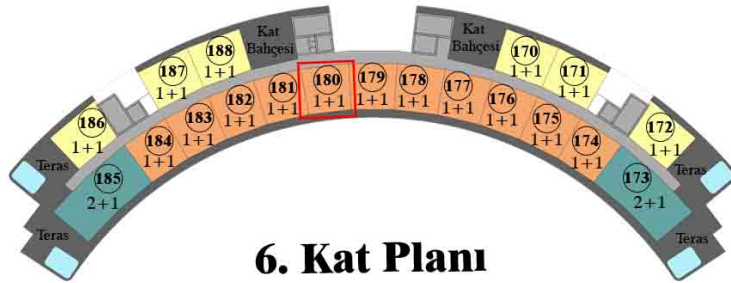

1+1

6. Kat

Güney Cephe

Genel Brüt Alan : 55.95 m²

Tapu Brüt Alanı : 45.95 m²

Net Alan : 35.85 m²

6. Kat Planı

6 adet Kuzey Cephe 1+1
11 adet Güney Cephe 1+1
2 adet Güney Cephe 2+1(Ayrı M.)