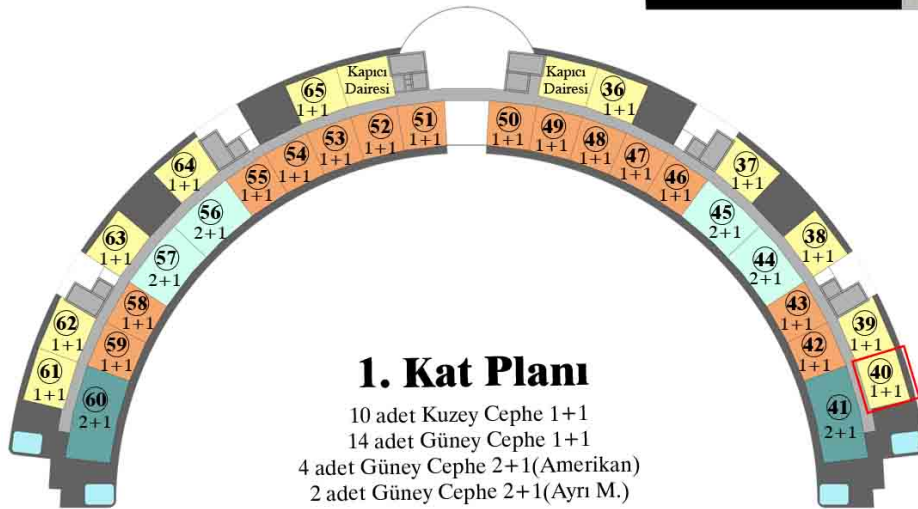

40 NUMARALI DAİRE

1+1

1. Kat

Kuzey Cephe

Genel Brüt Alan : 109.35 m²

Tapu Brüt Alanı : 47.25 m²

Net Alan : 37.65 m²

Teras : 40.00 m²

Havuz : 12.50 m²