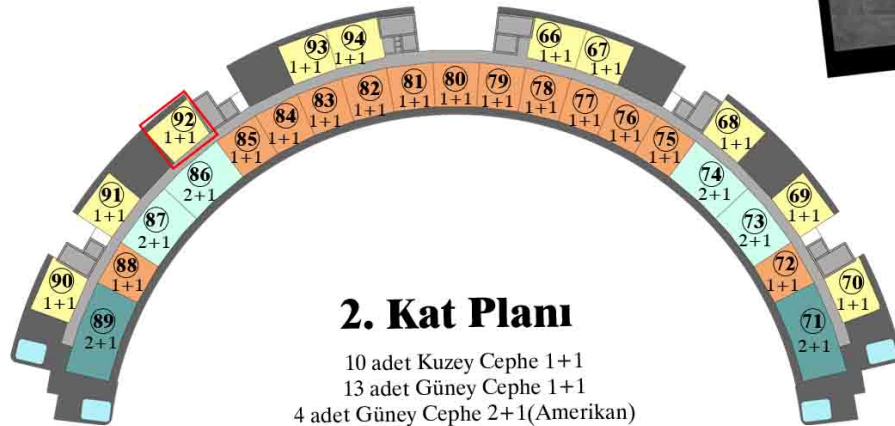

92 NUMARALI DAİRE

1+1

2. Kat

Kuzey Cephe

Genel Brüt Alan : 80.25 m²

Tapu Brüt Alanı : 47.25 m²

Net Alan : 37.65 m²

Kat Bahçesi : 23.00 m²