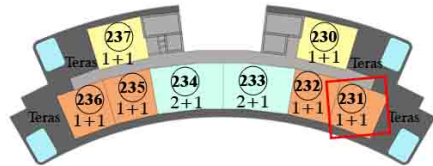

231 NUMARALI DAİRE

1+1

10. Kat

Güney Cephe

Genel Brüt Alan : 112.05 m²

Tapu Brüt Alanı : 45.95 m²

Net Alan : 35.85 m²

Teras : 43.00 m²

Havuz : 12.50 m²

10. Kat Planı

2 adet Kuzey Cephe 1+1
4 adet Güney Cephe 1+1
2 adet Güney Cephe 2+1(Amerikan M.)