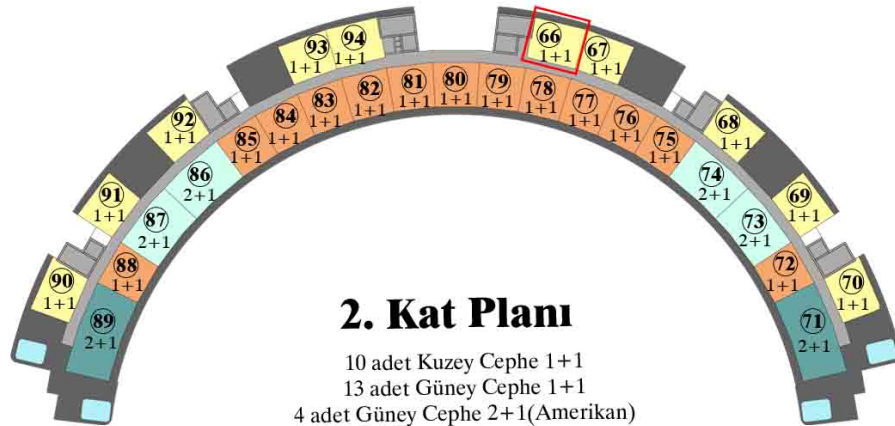

66 NUMARALI DAİRE

1+1

2. Kat

Kuzey Cephe

Genel Brüt Alan : 57.25 m²

Tapu Brüt Alanı : 47.25 m²

Net Alan : 37.65 m²

68 NUMARALI DAİRE