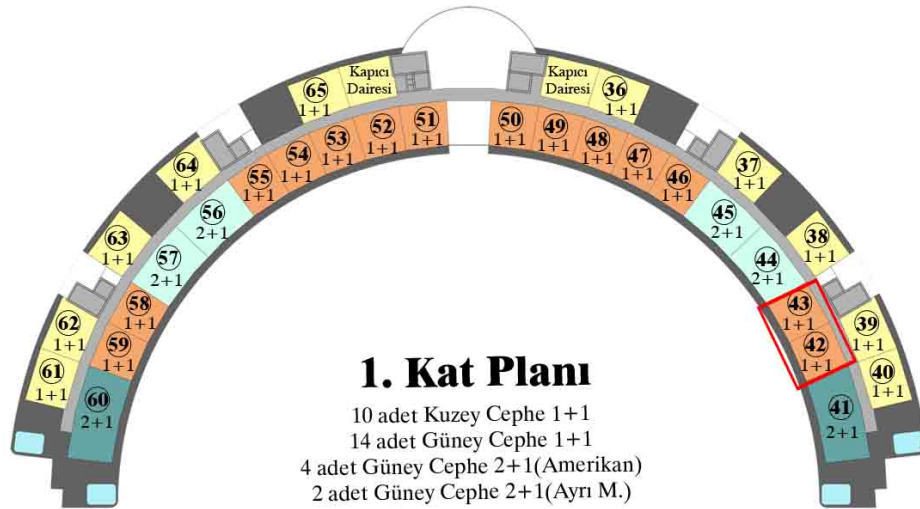

42-43 NUMARALI DAİRE

1+1

1. Kat

Güney Cephe

Genel Brüt Alan : 55.55 m²

Tapu Brüt Alanı : 45.95 m²

Net Alan : 35.85 m²