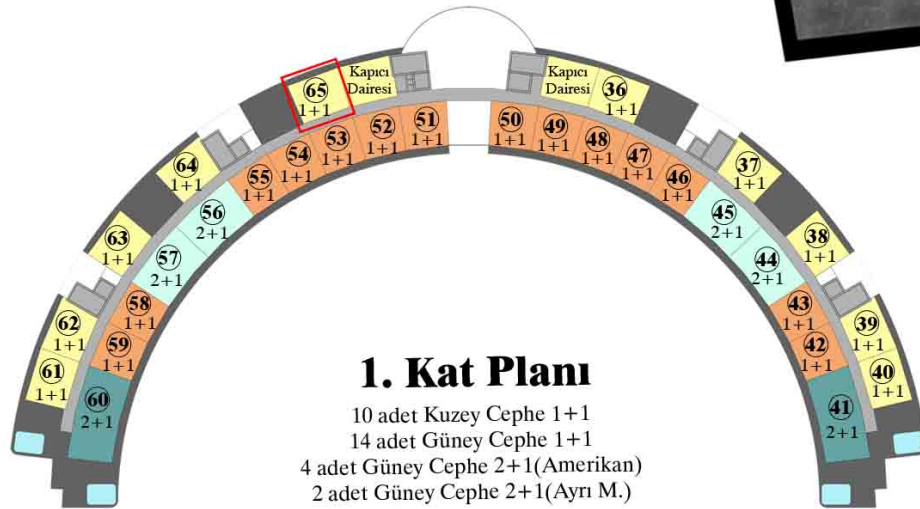

1. Kat

Kuzey Cephe

Genel Brüt Alan : 101.85 m²

Tapu Brüt Alanı : 47.25 m²

Net Alan : 37.65 m²

Kat Bahçesi : 45.00 m²

BEYOND ALL

By Anso