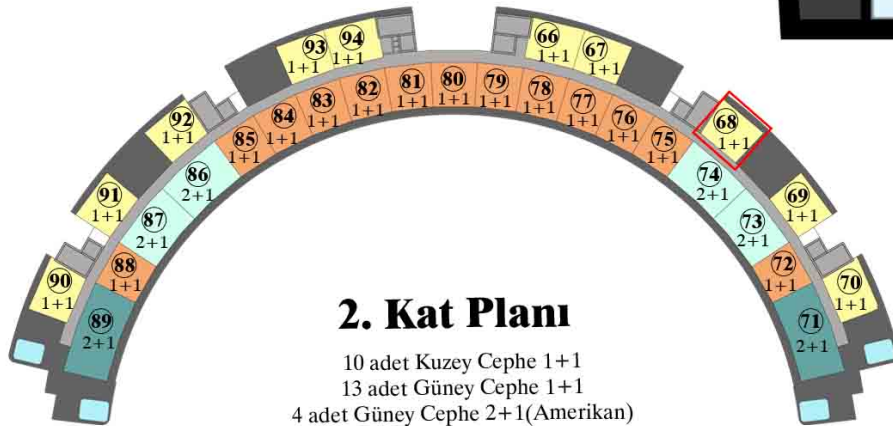

1+1

2. Kat

Kuzey Cephe

Genel Brüt Alan : 80.25 m²

Tapu Brüt Alanı : 47.25 m²

Net Alan : 37.65 m²

Kat Bahçesi : 23.00 m²

2. Kat Planı

10 adet Kuzey Cephe 1+1
13 adet Güney Cephe 1+1
4 adet Güney Cephe 2+1(Amerikan)
2 adet Güney Cephe 2+1(Ayrı M.)

69 NUMARALI DAİRE

1+1

2. Kat

Kuzey Cephe

Genel Brüt Alan : 80.25 m²

Tapu Brüt Alanı : 47.25 m²