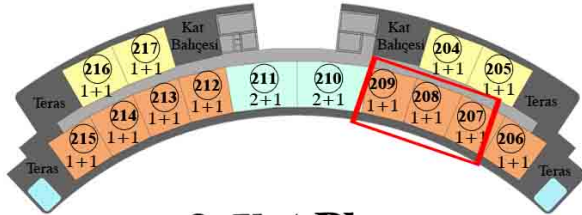

207-208-209 NUMARALI DAİRE

1+1

8. Kat

Güney Cephe

Genel Brüt Alan : 54.95 m²

Tapu Brüt Alanı : 45.95 m²

Net Alan : 35.85 m²

8. Kat Planı

4 adet Kuzey Cephe 1+1
8 adet Güney Cephe 1+1
2 adet Güney Cephe 2+1(Amerikan M.)