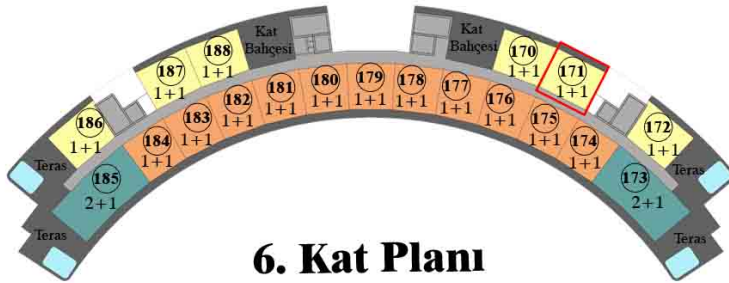

BEYOND ALL

By Anso

171 NUMARALI DAİRE

1+1

6. Kat

Kuzey Cephe

Genel Brüt Alan : 57.25 m²

Tapu Brüt Alanı : 47.25 m²

Net Alan : 37.65 m²

6. Kat Planı

6 adet Kuzey Cephe 1+1
11 adet Güney Cephe 1+1
2 adet Güney Cephe 2+1(Ayrı M.)