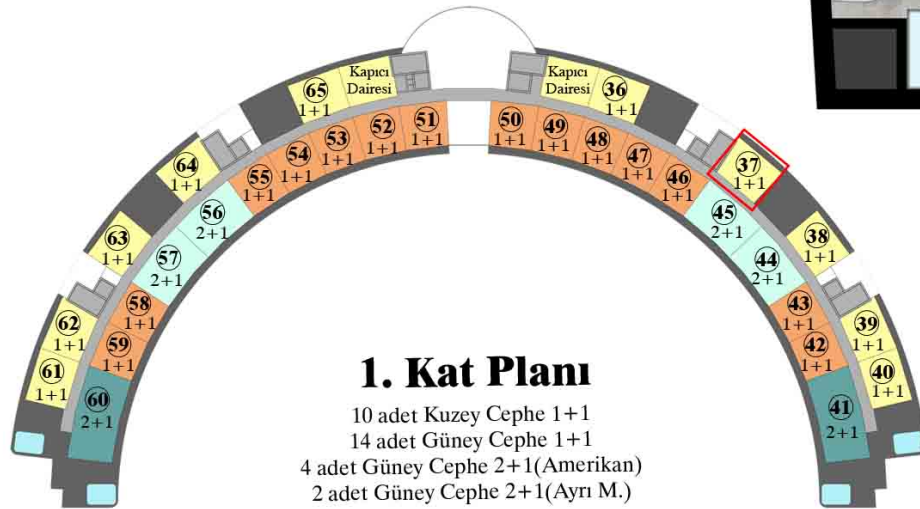

37 NUMARALI DAİRE

1+1

1. Kat

Kuzey Cephe

Genel Brüt Alan : 79.85 m²

Tapu Brüt Alanı : 47.25 m²

Net Alan : 37.65 m²

Kat Bahçesi : 23.00 m²