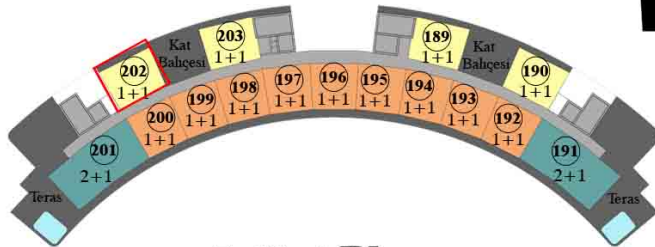

202 NUMARALI DAİRE

1+1

7. Kat

Kuzey Cephe

Genel Brüt Alan : 81.25 m²

Tapu Brüt Alanı : 47.25 m²

Net Alan : 37.65 m²

Kat Bahçesi : 23.00 m²

7. Kat Planı

4 adet Kuzey Cephe 1+1
9 adet Güney Cephe 1+1
2 adet Güney Cephe 2+1(Ayrı M.)