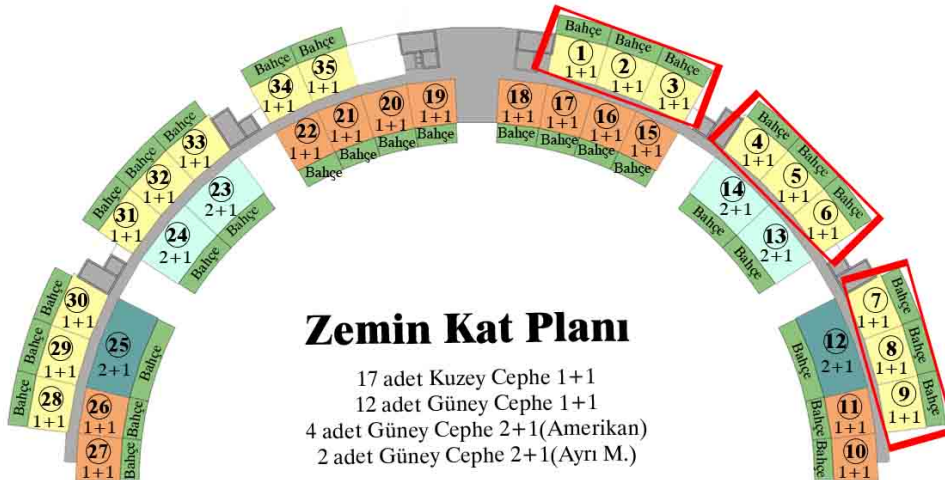

BEYOND ALL

By Anso

1-2-3-4-5-6-7-8-9 NUMARALI DAİRE

1+1

Zemin Kat

Kuzey Cephe

Genel Brüt Alan : 82.00 m²

Tapu Brüt Alanı : 43.40 m²

Net Alan : 37.65 m²

Bahçe : 28.50 m²