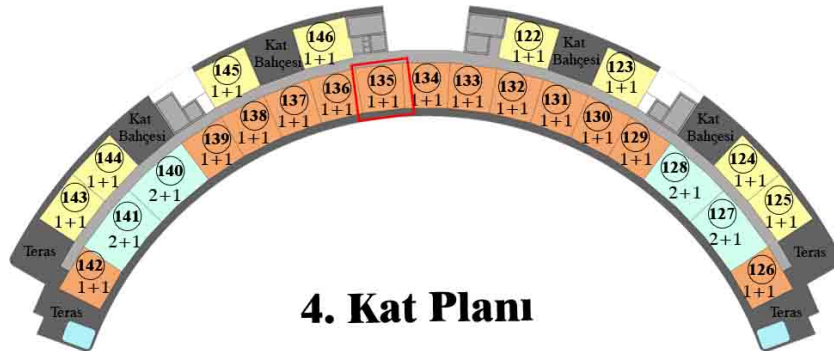

135 NUMARALI DAİRE

1+1

4. Kat

Güney Cephe

Genel Brüt Alan : 55.45 m²

Tapu Brüt Alanı : 45.95 m²

Net Alan : 35.85 m²

4. Kat Planı

8 adet Kuzey Cephe 1+1
13 adet Güney Cephe 1+1
4 adet Güney Cephe 2+1(Amerikan)