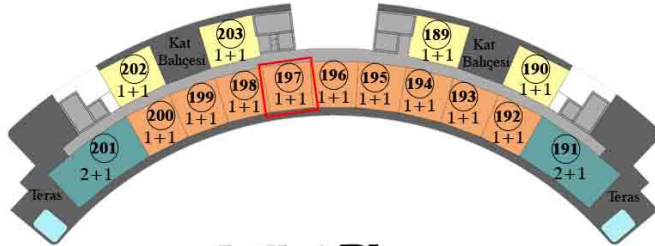

BEYOND ALL

By Anso

197 NUMARALI DAİRE

1+1

7. Kat

Güney Cephe

Genel Brüt Alan : 56.95 m²

Tapu Brüt Alanı : 45.95 m²

Net Alan : 35.85 m²

7. Kat Planı

4 adet Kuzey Cephe 1+1
9 adet Güney Cephe 1+1
2 adet Güney Cephe 2+1(Ayrı M.)