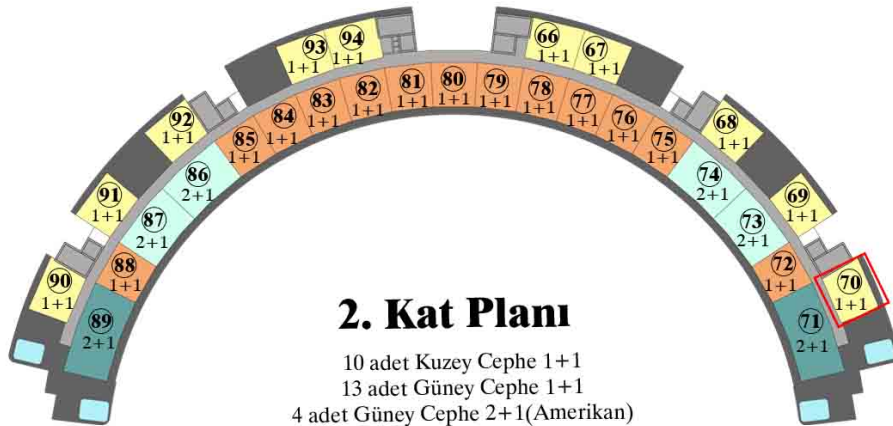

2. Kat

Kuzey Cephe

Genel Brüt Alan : 109.75 m²

Tapu Brüt Alanı : 47.25 m²

Net Alan : 37.65 m²

Teras : 40.00 m²

Havuz : 12.50 m²

2. Kat Planı