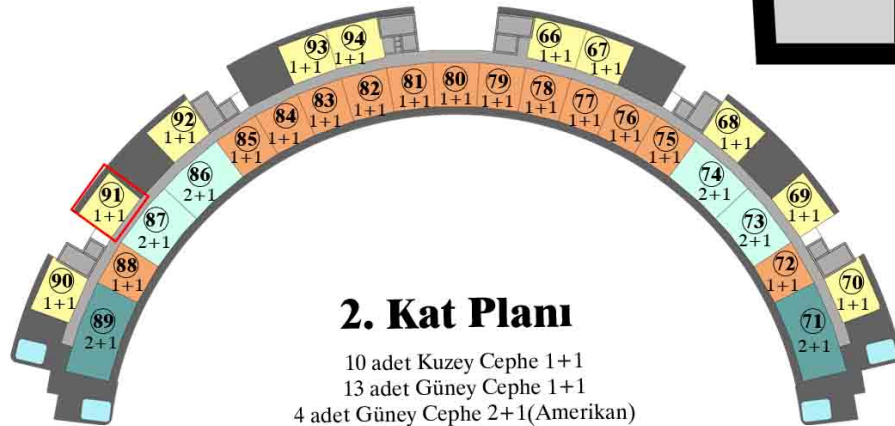

Kuzey Cephe

Genel Brüt Alan : 80.25 m²

Tapu Brüt Alanı : 47.25 m²

Net Alan : 37.65 m²

Kat Bahçesi : 23.00 m²

2. Kat Planı

- 10 adet Kuzey Cephe 1+1
- 13 adet Güney Cephe 1+1
- 4 adet Güney Cephe 2+1(Amerikan)
- 2 adet Güney Cephe 2+1(Ayrı M.)