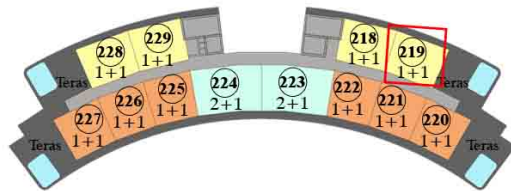

Genel Brüt Alan : 108.25 m²

Tapu Brüt Alanı : 47.25 m²

Net Alan : 37.65 m²

Teras : 40.00 m²

Havuz : 12.50 m²

9. Kat Planı

4 adet Kuzey Cephe 1+1

6 adet Güney Cephe 1+1