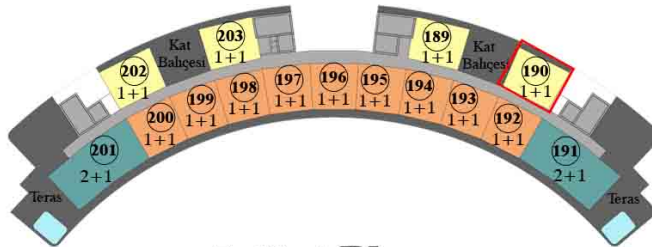

190 NUMARALI DAİRE

1+1

7. Kat

Kuzey Cephe

Genel Brüt Alan : 81.25 m²

Tapu Brüt Alanı : 47.25 m²

Net Alan : 37.65 m²

Kat Bahçesi : 23.00 m²