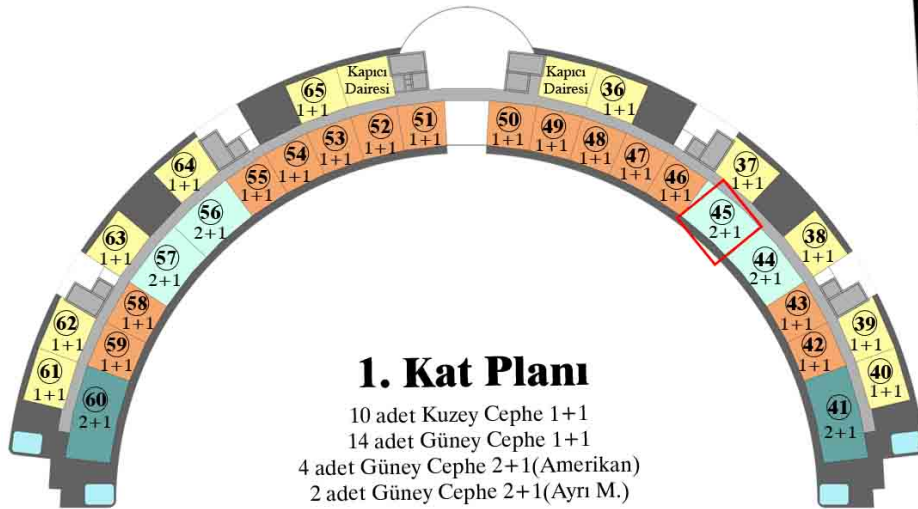

45 NUMARALI DAİRE

2+1

1. Kat

Güney Cephe

Genel Brüt Alan : 83.65 m²

Tapu Brüt Alanı : 69.25 m²

Net Alan : 54.20 m²

1. Kat Planı

10 adet Kuzey Cephe 1+1
14 adet Güney Cephe 1+1
4 adet Güney Cephe 2+1(Amerikan)
2 adet Güney Cephe 2+1(Ayrı M.)