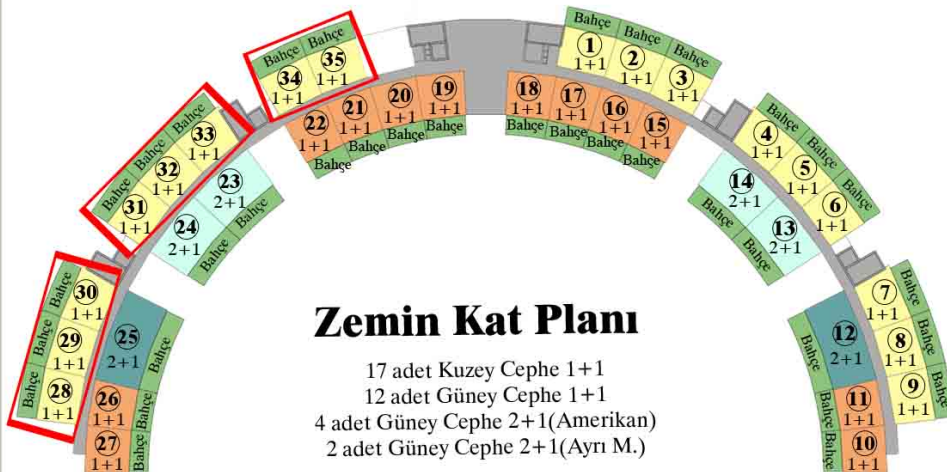

BEYOND ALL

By Anso

28-29-30-31-32-33-34-35 NUMARALI DAİRE

1+1

Zemin Kat

Kuzey Cephe

Genel Brüt Alan : 82.00 m²

Tapu Brüt Alanı : 43.40 m²

Net Alan : 37.65 m²

Bahçe : 28.50 m²