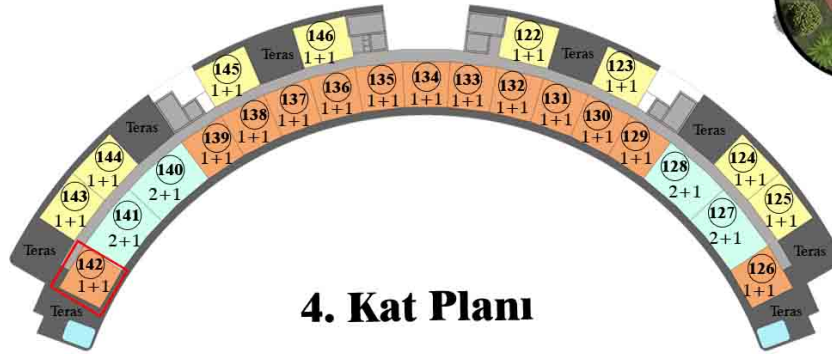

BEYOND ALL

By Anso

142 NUMARALI DAİRE

1+1

4. Kat

Güney Cephe

Genel Brüt Alan : 110.95 m²

Tapu Brüt Alanı : 45.95 m²

Net Alan : 35.85 m²

Teras : 43.00 m²

Havuz : 12.50 m²

4. Kat Planı

8 adet Kuzey Cephe 1+1
13 adet Güney Cephe 1+1
4 adet Güney Cephe 2+1(Amerikan)