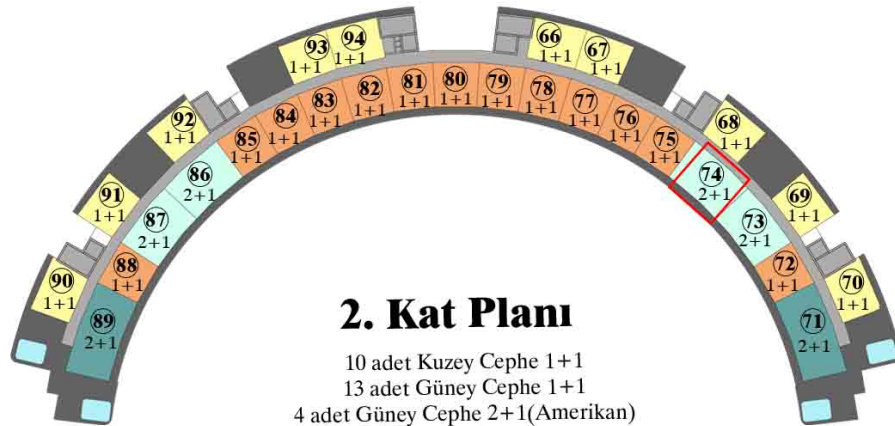

74 NUMARALI DAİRE

2+1

2. Kat

Güney Cephe

Genel Brüt Alan : 84.25 m²

Tapu Brüt Alanı : 69.25 m²

Net Alan : 54.20 m²

BEYOND ALL