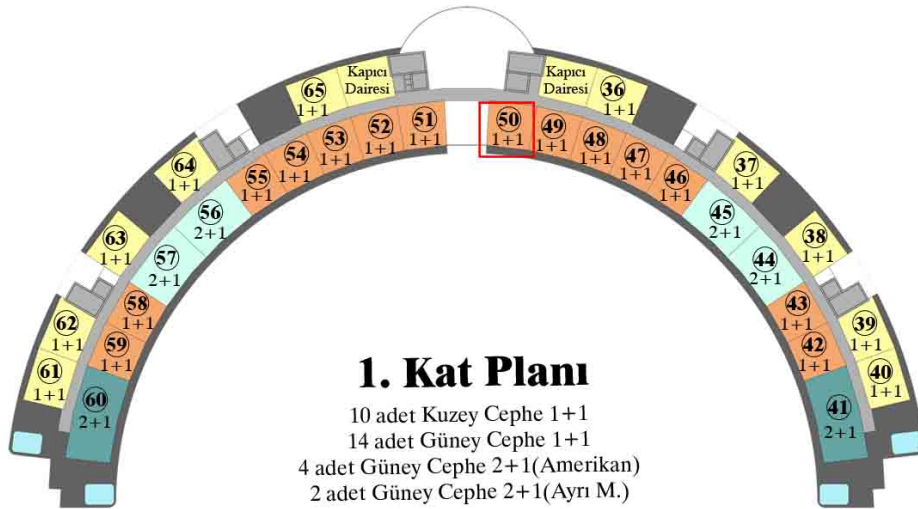

50 NUMARALI DAİRE

1+1

1. Kat

Güney Cephe

Genel Brüt Alan : 55.55 m²

Tapu Brüt Alanı : 45.95 m²

Net Alan : 35.85 m²