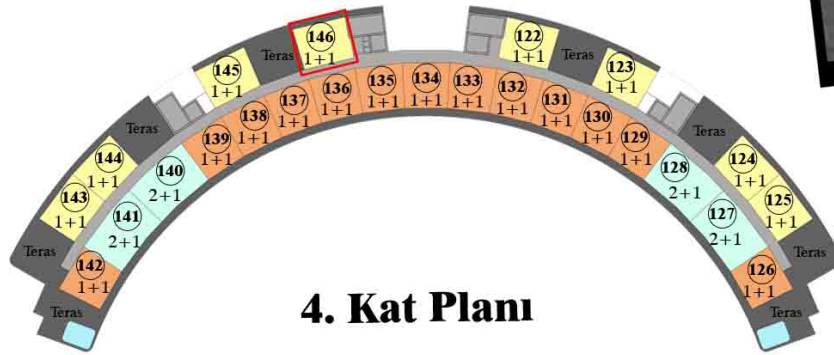

1+1

4. Kat

Kuzey Cephe

Genel Brüt Alan : 79.75 m²

Tapu Brüt Alanı : 47.25 m²

Net Alan : 37.65 m²

Kat Bahçesi : 23.00 m²

4. Kat Planı