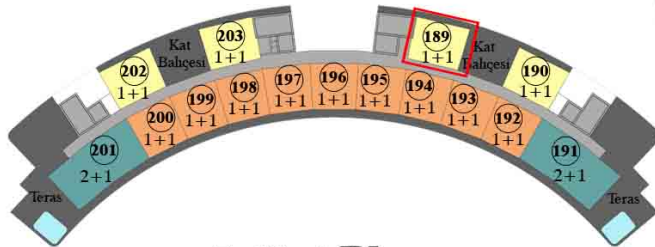

189 NUMARALI DAİRE

1+1

7. Kat

Kuzey Cephe

Genel Brüt Alan : 81.25 m²

Tapu Brüt Alanı : 47.25 m²

Net Alan : 37.65 m²

Kat Bahçesi : 23.00 m²

7. Kat Planı

4 adet Kuzey Cephe 1+1
9 adet Güney Cephe 1+1
2 adet Güney Cephe 2+1(Ayrı M.)