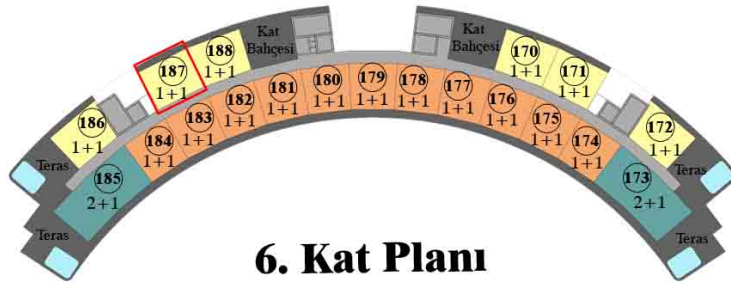

BEYOND ALL

By Anso

187 NUMARALI DAİRE

1+1

6. Kat

Kuzey Cephe

Genel Brüt Alan : 57.25 m²

Tapu Brüt Alanı : 47.25 m²

Net Alan : 37.65 m²

6. Kat Planı

6 adet Kuzey Cephe 1+1
11 adet Güney Cephe 1+1
2 adet Güney Cephe 2+1(Ayrı M.)