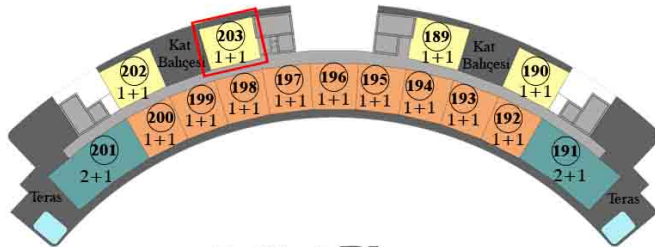

203 NUMARALI DAİRE

1+1

7. Kat

Kuzey Cephe

Genel Brüt Alan : 81.25 m²

Tapu Brüt Alanı : 47.25 m²

Net Alan : 37.65 m²

Kat Bahçesi : 23.00 m²

7. Kat Planı

4 adet Kuzey Cephe 1+1
9 adet Güney Cephe 1+1
2 adet Güney Cephe 2+1(Ayrı M.)