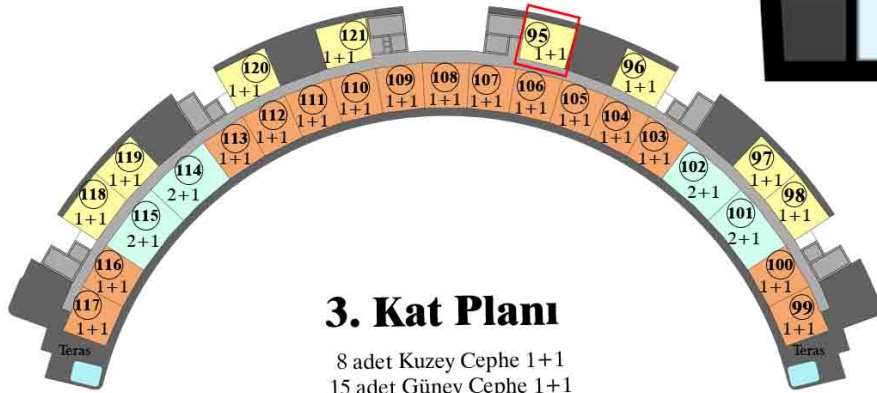

BEYOND ALL

By Anso

95 NUMARALI DAİRE

1+1

3. Kat

Kuzey Cephe

Genel Brüt Alan : 80.85 m²

Tapu Brüt Alanı : 47.25 m²

Net Alan : 37.65 m²

Kat Bahçesi : 23.00 m²

3. Kat Planı

8 adet Kuzey Cephe 1+1
15 adet Güney Cephe 1+1
4 adet Güney Cephe 2+1(Amerikan)