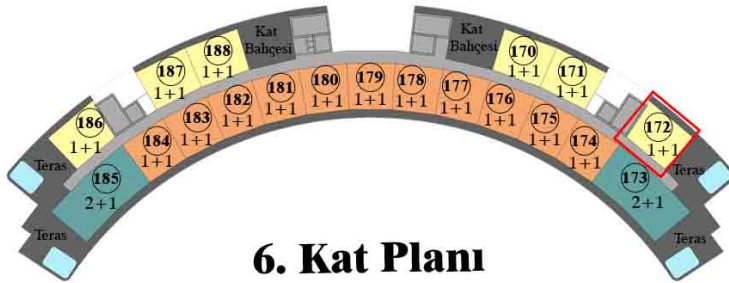

Kuzey Cephe

Genel Brüt Alan : 109.75 m²

Tapu Brüt Alanı : 47.25 m²

Net Alan : 37.65 m²

Teras : 40.00 m²

Havuz : 12.50 m²

6. Kat Planı

6 adet Kuzey Cephe 1+1
11 adet Güney Cephe 1+1
2 adet Güney Cephe 2+1(Ayrı M.)