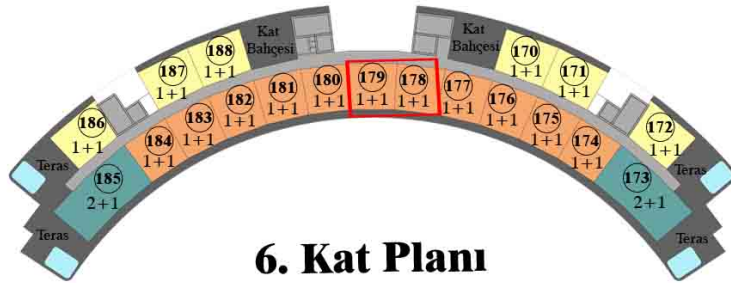

178-179 NUMARALI DAİRE

1+1

6. Kat

Güney Cephe

Genel Brüt Alan : 55.95 m²

Tapu Brüt Alanı : 45.95 m²

Net Alan : 35.85 m²

6. Kat Planı

6 adet Kuzey Cephe 1+1
11 adet Güney Cephe 1+1
2 adet Güney Cephe 2+1(Ayrı M.)