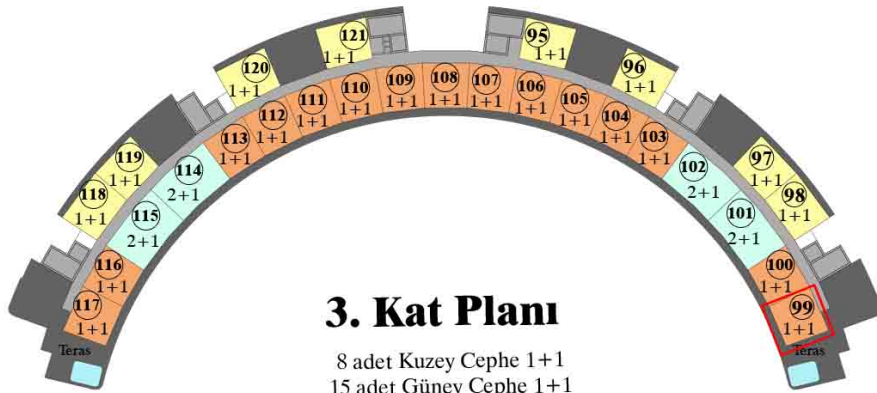

BEYOND ALL

By Anso

99 NUMARALI DAİRE

1+1

3. Kat

Güney Cephe

Genel Brüt Alan : 169.05 m²

Tapu Brüt Alanı : 45.95 m²

Net Alan : 35.85 m²

Teras : 100.00 m²

Havuz : 12.50 m²

3. Kat Planı

8 adet Kuzey Cephe 1+1
15 adet Güney Cephe 1+1
4 adet Güney Cephe 2+1(Amerikan)