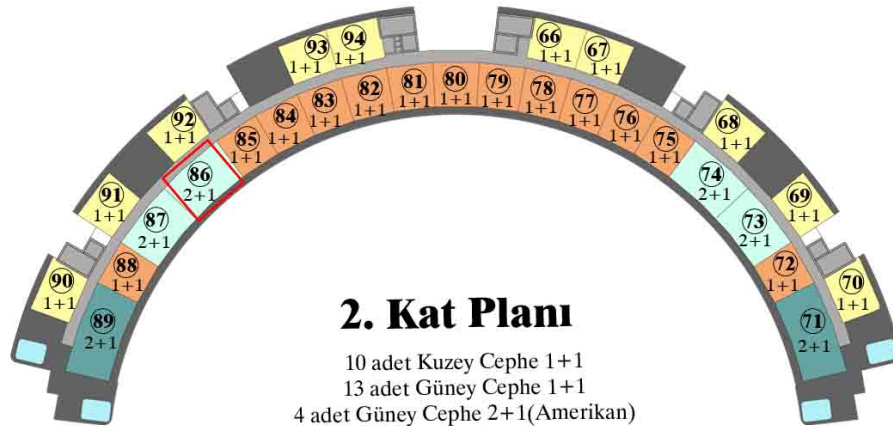

2+1

2. Kat

Güney Cephe

Genel Brüt Alan : 84.25 m²

Tapu Brüt Alanı : 69.25 m²

Net Alan : 54.20 m²

87 NUMARALI DAİRE

2+1