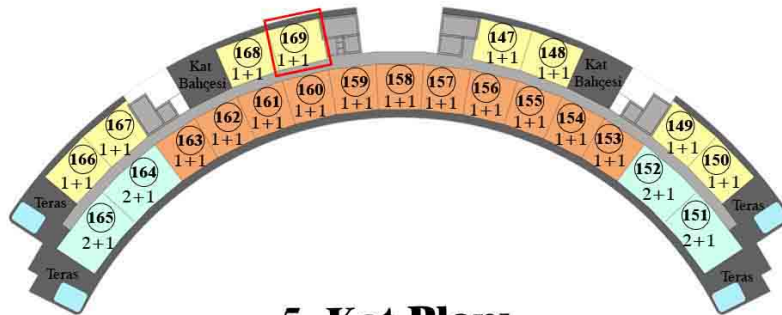

1+1

5. Kat

Kuzey Cephe

Genel Brüt Alan : 56.45 m²

Tapu Brüt Alanı : 47.25 m²

Net Alan : 37.65 m²

5. Kat Planı

8 adet Kuzey Cephe 1+1
11 adet Güney Cephe 1+1
4 adet Güney Cephe 2+1(Amerikan)