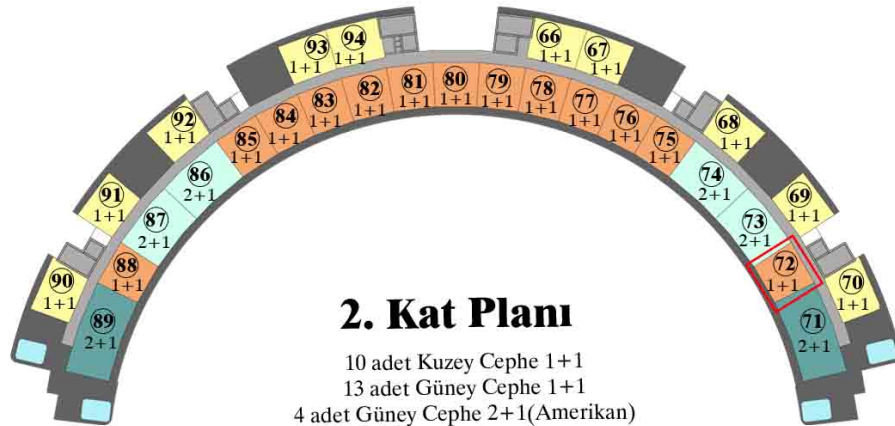

1+1

2. Kat

Güney Cephe

Genel Brüt Alan : 55.95 m²

Tapu Brüt Alanı : 45.95 m²

Net Alan : 35.85 m²

73 NUMARALI DAİRE

2+1