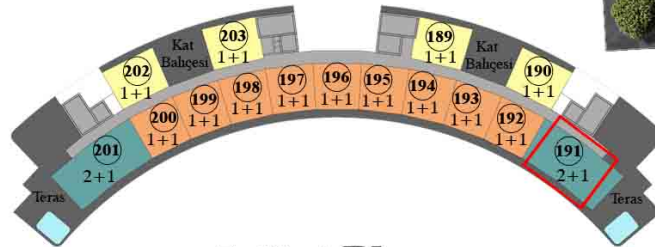

191 NUMARALI DAİRE

2+1

Ayrı Mutfaklı

7. Kat

Güney Cephe

Genel Brüt Alan : 226.55 m²

Tapu Brüt Alanı : 92.05 m²

Net Alan : 72.40 m²

Teras : 100.00 m²

Havuz : 12.50 m²

7. Kat Planı

4 adet Kuzey Cephe 1+1
9 adet Güney Cephe 1+1
2 adet Güney Cephe 2+1(Ayrı M.)