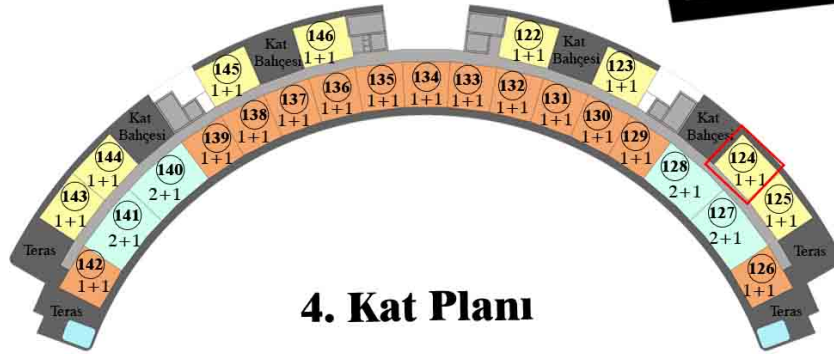

Kuzey Cephe

Genel Brüt Alan : 101.75 m²

Tapu Brüt Alanı : 47.25 m²

Net Alan : 37.65 m²

Kat Bahçesi : 45.00 m²

4. Kat Planı

8 adet Kuzey Cephe 1+1
13 adet Güney Cephe 1+1
4 adet Güney Cephe 2+1(Amerikan)

BEYOND ALL