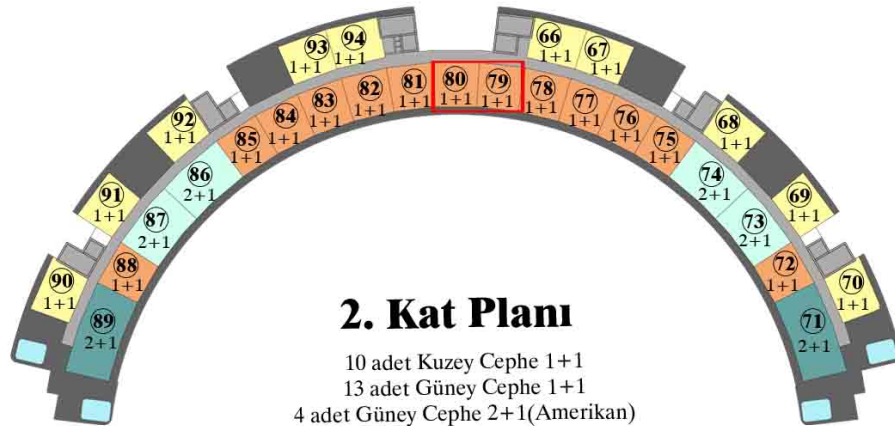

BEYOND ALL

By Anso

79-80 NUMARALI DAİRE

1+1

2. Kat

Güney Cephe

Genel Brüt Alan : 55.95 m²

Tapu Brüt Alanı : 45.95 m²

Net Alan : 35.85 m²

2. Kat Planı

10 adet Kuzey Cephe 1+1
13 adet Güney Cephe 1+1
4 adet Güney Cephe 2+1(Amerikan)
2 adet Güney Cephe 2+1(Ayrı M.)