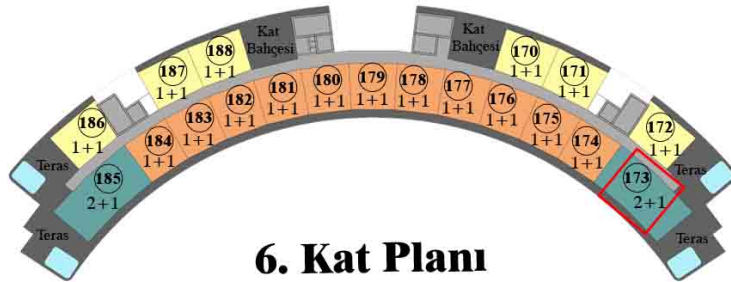

Teras : 43.00 m²

Havuz : 12.50 m²

6. Kat Planı

6 adet Kuzey Cephe 1+1
11 adet Güney Cephe 1+1
2 adet Güney Cephe 2+1(Ayrı M.)

178-179 NUMARALI DAİRE

1+1

6. Kat

Güney Cephe