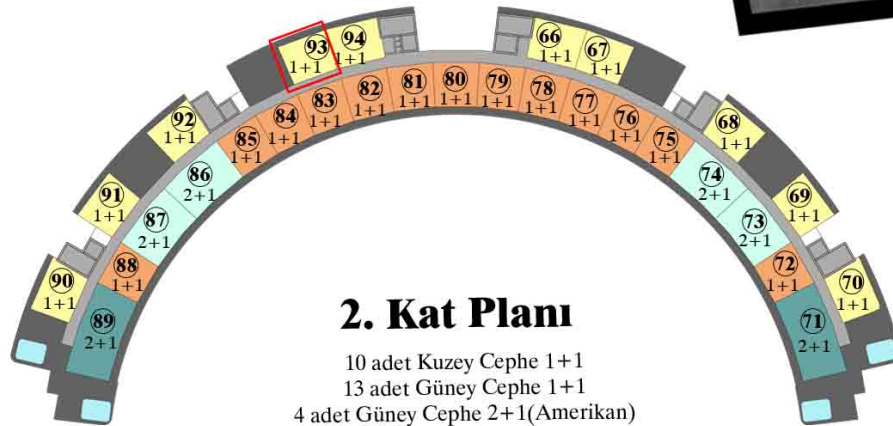

93 NUMARALI DAİRE

1+1

2. Kat

Kuzey Cephe

Genel Brüt Alan : 102.25 m²

Tapu Brüt Alanı : 47.25 m²

Net Alan : 37.65 m²

Kat Bahçesi : 45.00 m²

2. Kat Planı

10 adet Kuzey Cephe 1+1
13 adet Güney Cephe 1+1
4 adet Güney Cephe 2+1(Amerikan)
2 adet Güney Cephe 2+1(Ayrı M.)