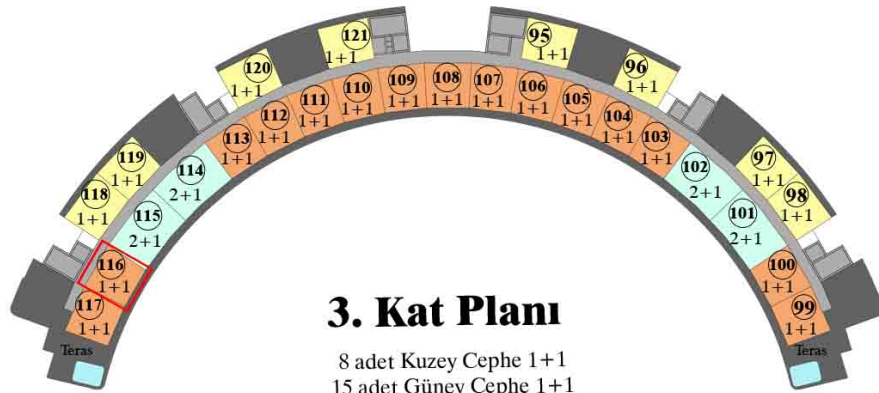

116 NUMARALI DAİRE

1+1

3. Kat

Güney Cephe

Genel Brüt Alan : 56.55 m²

Tapu Brüt Alanı : 45.95 m²

Net Alan : 35.85 m²

3. Kat Planı

8 adet Kuzey Cephe 1+1
15 adet Güney Cephe 1+1
4 adet Güney Cephe 2+1(Amerikan)