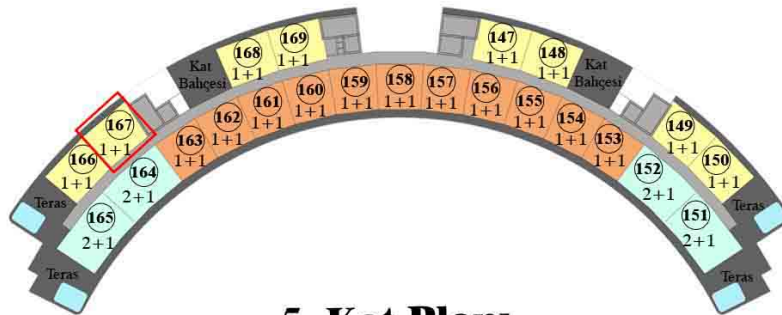

167 NUMARALI DAİRE

1+1

5. Kat

Kuzey Cephe

Genel Brüt Alan : 56.45 m²

Tapu Brüt Alanı : 47.25 m²

Net Alan : 37.65 m²

5. Kat Planı

8 adet Kuzey Cephe 1+1
11 adet Güney Cephe 1+1
4 adet Güney Cephe 2+1(Amerikan)