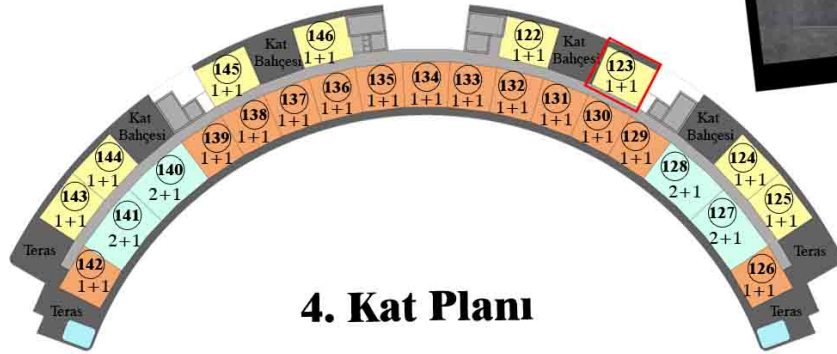

BEYOND ALL

By Anso

123 NUMARALI DAİRE

1+1

4. Kat

Kuzey Cephe

Genel Brüt Alan : 79.75 m²

Tapu Brüt Alanı : 47.25 m²

Net Alan : 37.65 m²

Kat Bahçesi : 23.00 m²

4. Kat Planı

8 adet Kuzey Cephe 1+1
13 adet Güney Cephe 1+1
4 adet Güney Cephe 2+1(Amerikan)