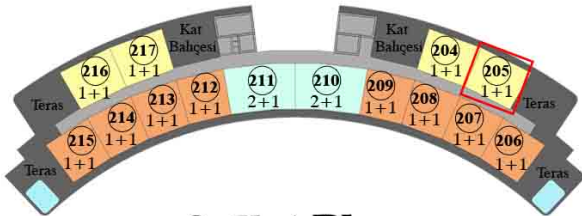

205 NUMARALI DAİRE

1+1

8. Kat

Kuzey Cephe

Genel Brüt Alan : 109.25 m²

Tapu Brüt Alanı : 47.25 m²

Net Alan : 37.65 m²

Teras : 53.00 m²

8. Kat Planı

4 adet Kuzey Cephe 1+1
8 adet Güney Cephe 1+1
2 adet Güney Cephe 2+1(Amerikan M.)