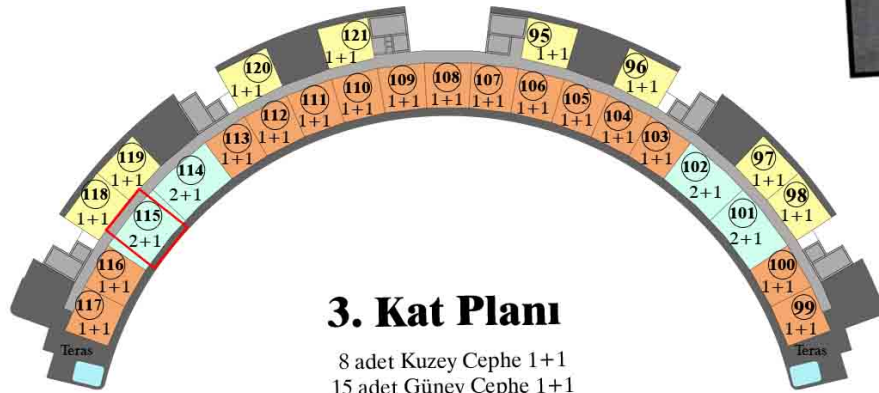

2+1

3. Kat

Güney Cephe

Genel Brüt Alan : 85.15 m²

Tapu Brüt Alanı : 69.25 m²

Net Alan : 54.20 m²

3. Kat Planı

8 adet Kuzey Cephe 1+1
15 adet Güney Cephe 1+1
4 adet Güney Cephe 2+1(Amerikan)