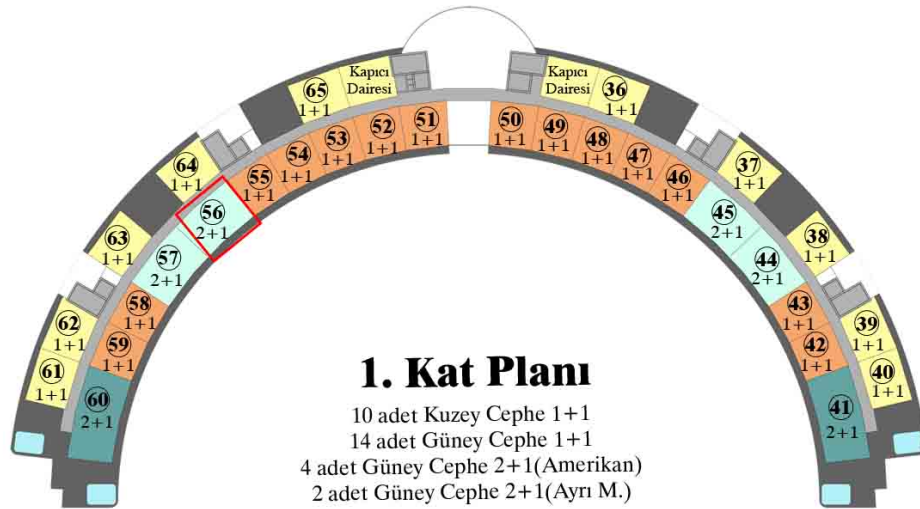

56 NUMARALI DAİRE

2+1

1. Kat

Güney Cephe

Genel Brüt Alan : 83.65 m²

Tapu Brüt Alanı : 69.25 m²

Net Alan : 54.20 m²