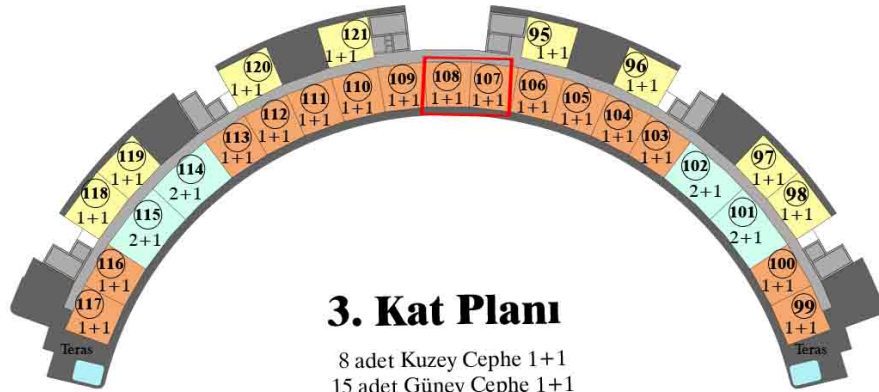

107-108 NUMARALI DAİRE

1+1

3. Kat

Güney Cephe

Genel Brüt Alan : 56.55 m²

Tapu Brüt Alanı : 45.95 m²

Net Alan : 35.85 m²

3. Kat Planı

8 adet Kuzey Cephe 1+1
15 adet Güney Cephe 1+1
4 adet Güney Cephe 2+1(Amerikan)