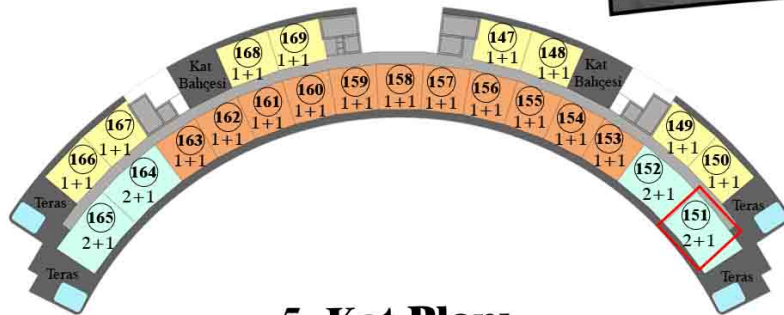

Güney Cephe

Genel Brüt Alan : 138.55 m²

Tapu Brüt Alanı : 69.25 m²

Net Alan : 54.20 m²

Teras : 43.00 m²

Havuz : 12.50 m²

5. Kat Planı

8 adet Kuzey Cephe 1+1
11 adet Güney Cephe 1+1
4 adet Güney Cephe 2+1(Amerikan)