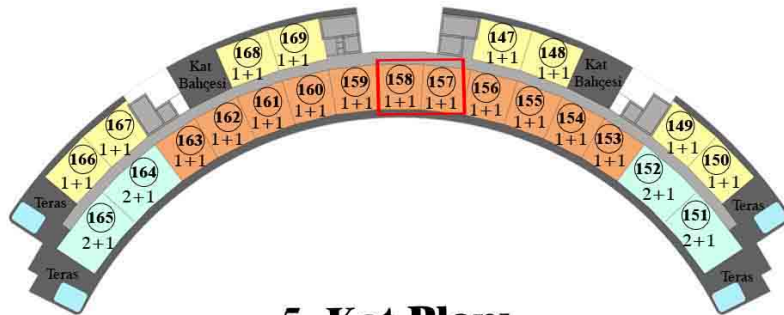

157-158 NUMARALI DAİRE

1+1

5. Kat

Güney Cephe

Genel Brüt Alan : 55.15 m²

Tapu Brüt Alanı : 45.95 m²

Net Alan : 35.85 m²

5. Kat Planı

8 adet Kuzey Cephe 1+1
11 adet Güney Cephe 1+1
4 adet Güney Cephe 2+1(Amerikan)