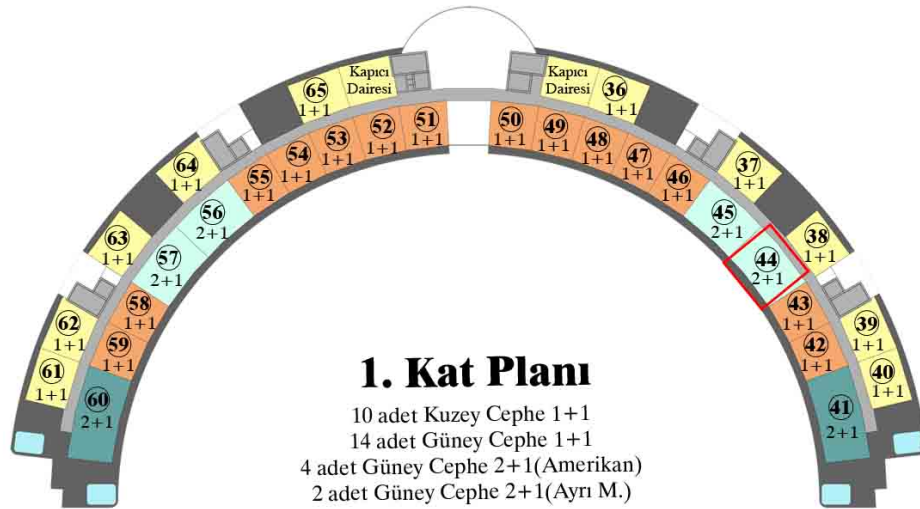

44 NUMARALI DAİRE

2+1

1. Kat

Güney Cephe

Genel Brüt Alan : 83.65 m²

Tapu Brüt Alanı : 69.25 m²

Net Alan : 54.20 m²