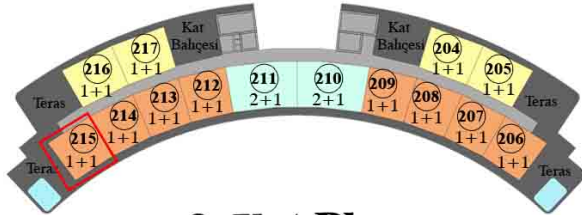

BEYOND ALL

By Anso

215 NUMARALI DAİRE

1+1

8. Kat

Güney Cephe

Genel Brüt Alan : 110.45 m²

Tapu Brüt Alanı : 45.95 m²

Net Alan : 35.85 m²

Teras : 43.00 m²

Havuz : 12.50 m²

8. Kat Planı

4 adet Kuzey Cephe 1+1
8 adet Güney Cephe 1+1
2 adet Güney Cephe 2+1(Amerikan M.)