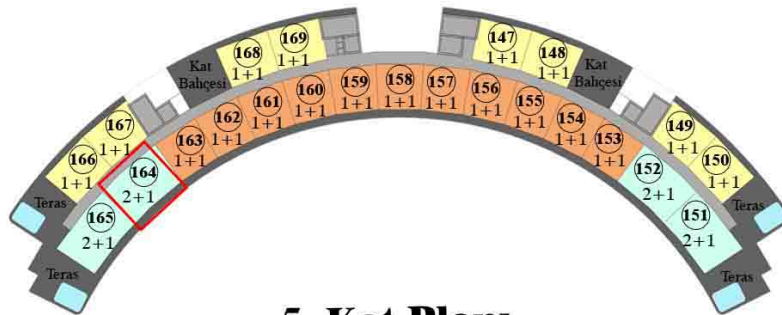

Güney Cephe

Genel Brüt Alan : 83.05 m²

Tapu Brüt Alanı : 69.25 m²

Net Alan : 54.20 m²

5. Kat Planı

8 adet Kuzey Cephe 1+1
11 adet Güney Cephe 1+1
4 adet Güney Cephe 2+1(Amerikan)

165 NUMARALI DAİRE

2+1