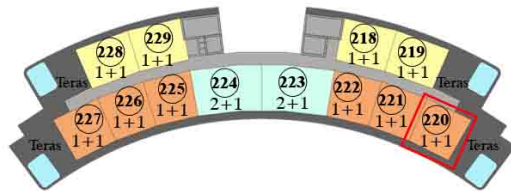

BEYOND ALL

By Anso

220 NUMARALI DAİRE

1+1

9. Kat

Güney Cephe

Genel Brüt Alan : 110.45 m²

Tapu Brüt Alanı : 45.95 m²

Net Alan : 35.85 m²

Teras : 43.00 m²

Havuz : 12.50 m²

9. Kat Planı

4 adet Kuzey Cephe 1+1

6 adet Güney Cephe 1+1

2 adet Güney Cephe 2+1(Amerikan M.)