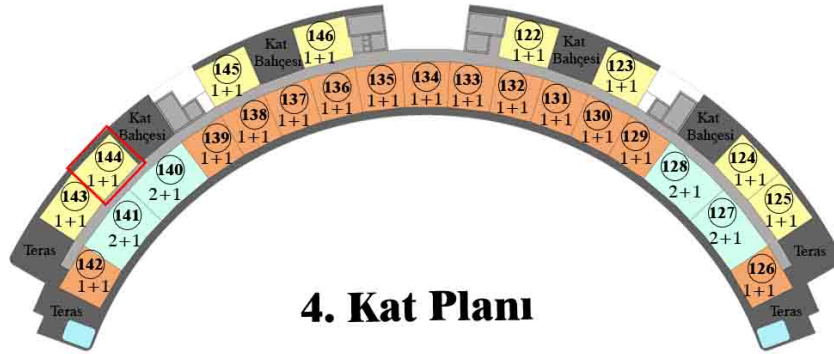

144 NUMARALI DAİRE

1+1

4. Kat

Kuzey Cephe

Genel Brüt Alan : 101.75 m²

Tapu Brüt Alanı : 47.25 m²

Net Alan : 37.65 m²

Kat Bahçesi : 45.00 m²

4. Kat Planı

8 adet Kuzey Cephe 1+1
13 adet Güney Cephe 1+1
4 adet Güney Cephe 2+1(Amerikan)