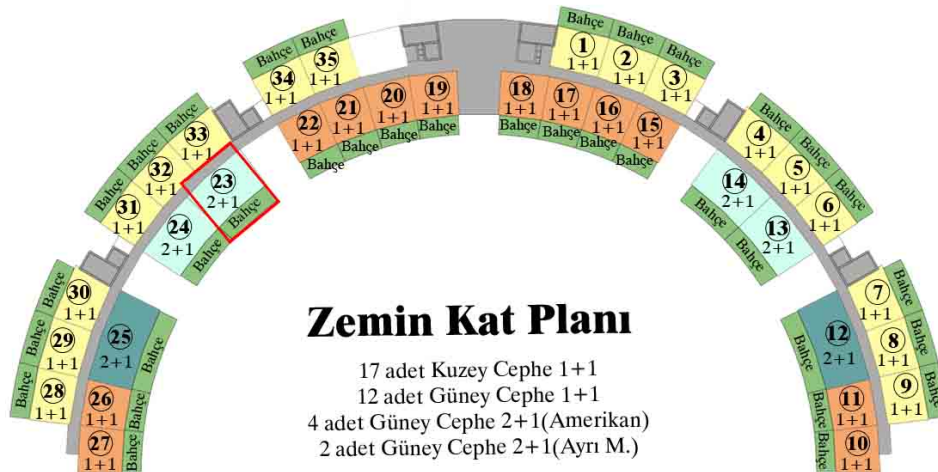

BEYOND ALL

By Anso

23 NUMARALI DAİRE

2+1

Zemin Kat

Güney Cephe

Genel Brüt Alan : 108.60 m²

Tapu Brüt Alanı : 62.60 m²

Net Alan : 54.20 m²

Bahçe : 31.00 m²