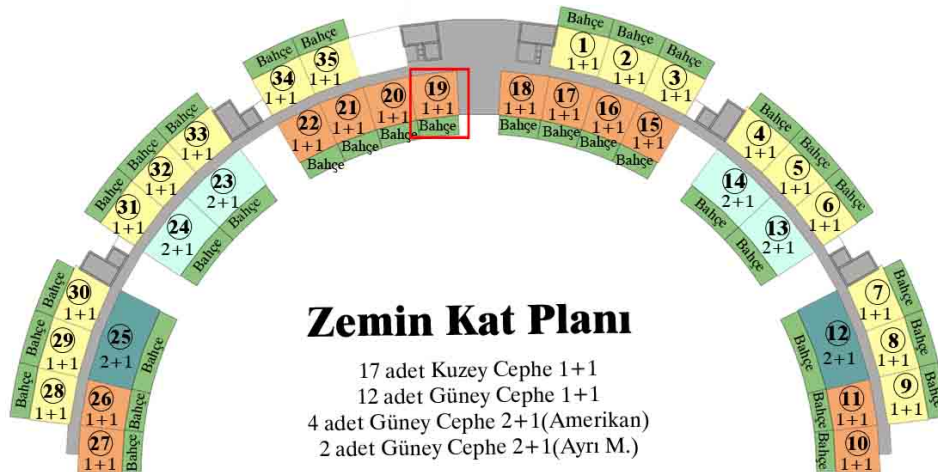

BEYOND ALL

By Anso

19 NUMARALI DAİRE

1+1

Zemin Kat

Güney Cephe

Genel Brüt Alan : 72.50 m²

Tapu Brüt Alanı : 41.50 m²

Net Alan : 35.85 m²

Bahçe : 21.00 m²