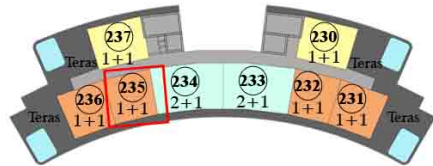

BEYOND ALL

By Anso

235 NUMARALI DAİRE

1+1

10. Kat

Güney Cephe

Genel Brüt Alan : 56.55 m²

Tapu Brüt Alanı : 45.95 m²

Net Alan : 35.85 m²

10. Kat Planı

2 adet Kuzey Cephe 1+1
4 adet Güney Cephe 1+1
2 adet Güney Cephe 2+1(Amerikan M.)