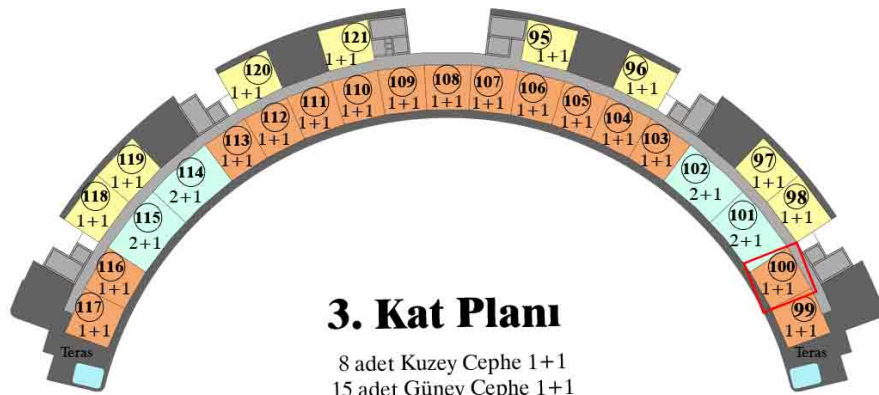

By Anso

100 NUMARALI DAİRE

1+1

3. Kat

Güney Cephe

Genel Brüt Alan : 56.55 m²

Tapu Brüt Alanı : 45.95 m²

Net Alan : 35.85 m²