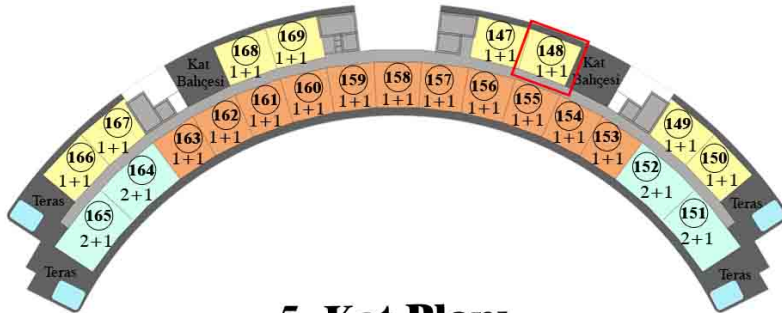

148 NUMARALI DAİRE

1+1

5. Kat

Kuzey Cephe

Genel Brüt Alan : 101.45 m²

Tapu Brüt Alanı : 47.25 m²

Net Alan : 37.65 m²

Kat Bahçesi : 45.00 m²

5. Kat Planı

8 adet Kuzey Cephe 1+1
11 adet Güney Cephe 1+1
4 adet Güney Cephe 2+1(Amerikan)