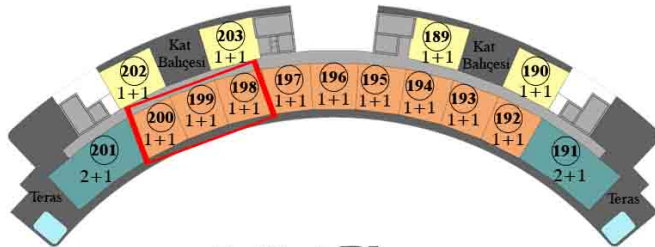

198-199-200 NUMARALI DAİRE

1+1

7. Kat

Güney Cephe

Genel Brüt Alan : 56.95 m²

Tapu Brüt Alanı : 45.95 m²

Net Alan : 35.85 m²

7. Kat Planı

4 adet Kuzey Cephe 1+1
9 adet Güney Cephe 1+1
2 adet Güney Cephe 2+1(Ayrı M.)