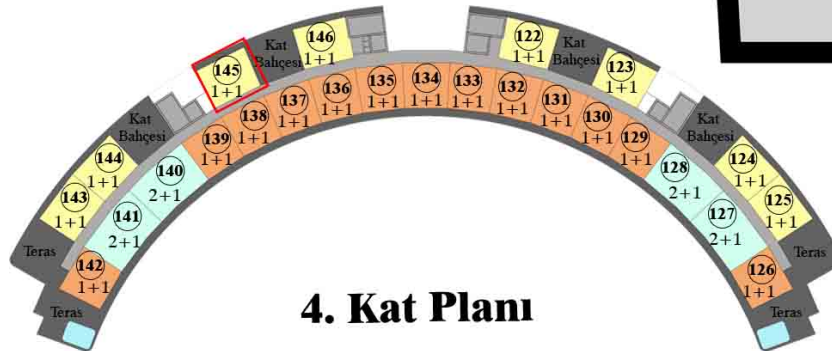

Kuzey Cephe

Genel Brüt Alan : 79.75 m²

Tapu Brüt Alanı : 47.25 m²

Net Alan : 37.65 m²

Kat Bahçesi : 23.00 m²

4. Kat Planı

8 adet Kuzey Cephe 1+1
13 adet Güney Cephe 1+1
4 adet Güney Cephe 2+1(Amerikan)

146 NUMARALI DAİRE