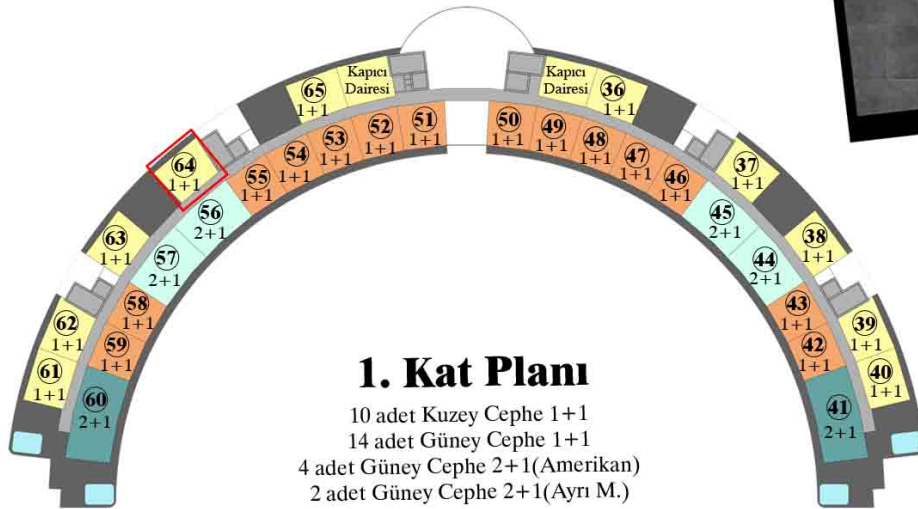

1. Kat

Kuzey Cephe

Genel Brüt Alan : 79.85 m²

Tapu Brüt Alanı : 47.25 m²

Net Alan : 37.65 m²

Kat Bahçesi : 23.00 m²

65 NUMARALI DAİRE

1+1