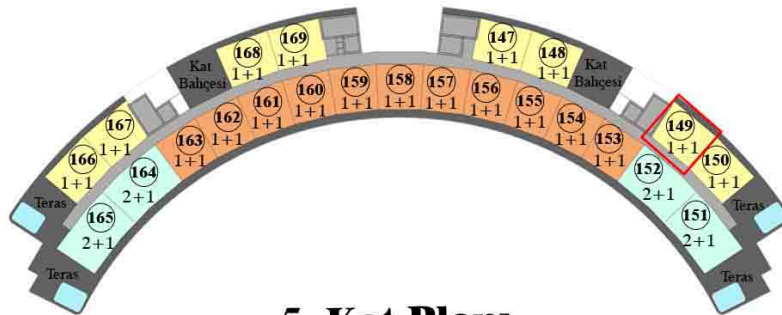

1+1

5. Kat

Kuzey Cephe

Genel Brüt Alan : 56.45 m²

Tapu Brüt Alanı : 47.25 m²

Net Alan : 37.65 m²

5. Kat Planı

8 adet Kuzey Cephe 1+1
11 adet Güney Cephe 1+1
4 adet Güney Cephe 2+1(Amerikan)