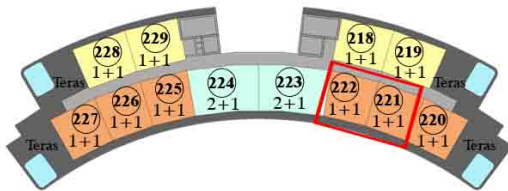

221-222 NUMARALI DAİRE

1+1

9. Kat

Güney Cephe

Genel Brüt Alan : 54.95 m²

Tapu Brüt Alanı : 45.95 m²

Net Alan : 35.85 m²

9. Kat Planı

4 adet Kuzey Cephe 1+1

6 adet Güney Cephe 1+1

2 adet Güney Cephe 2+1(Amerikan M.)