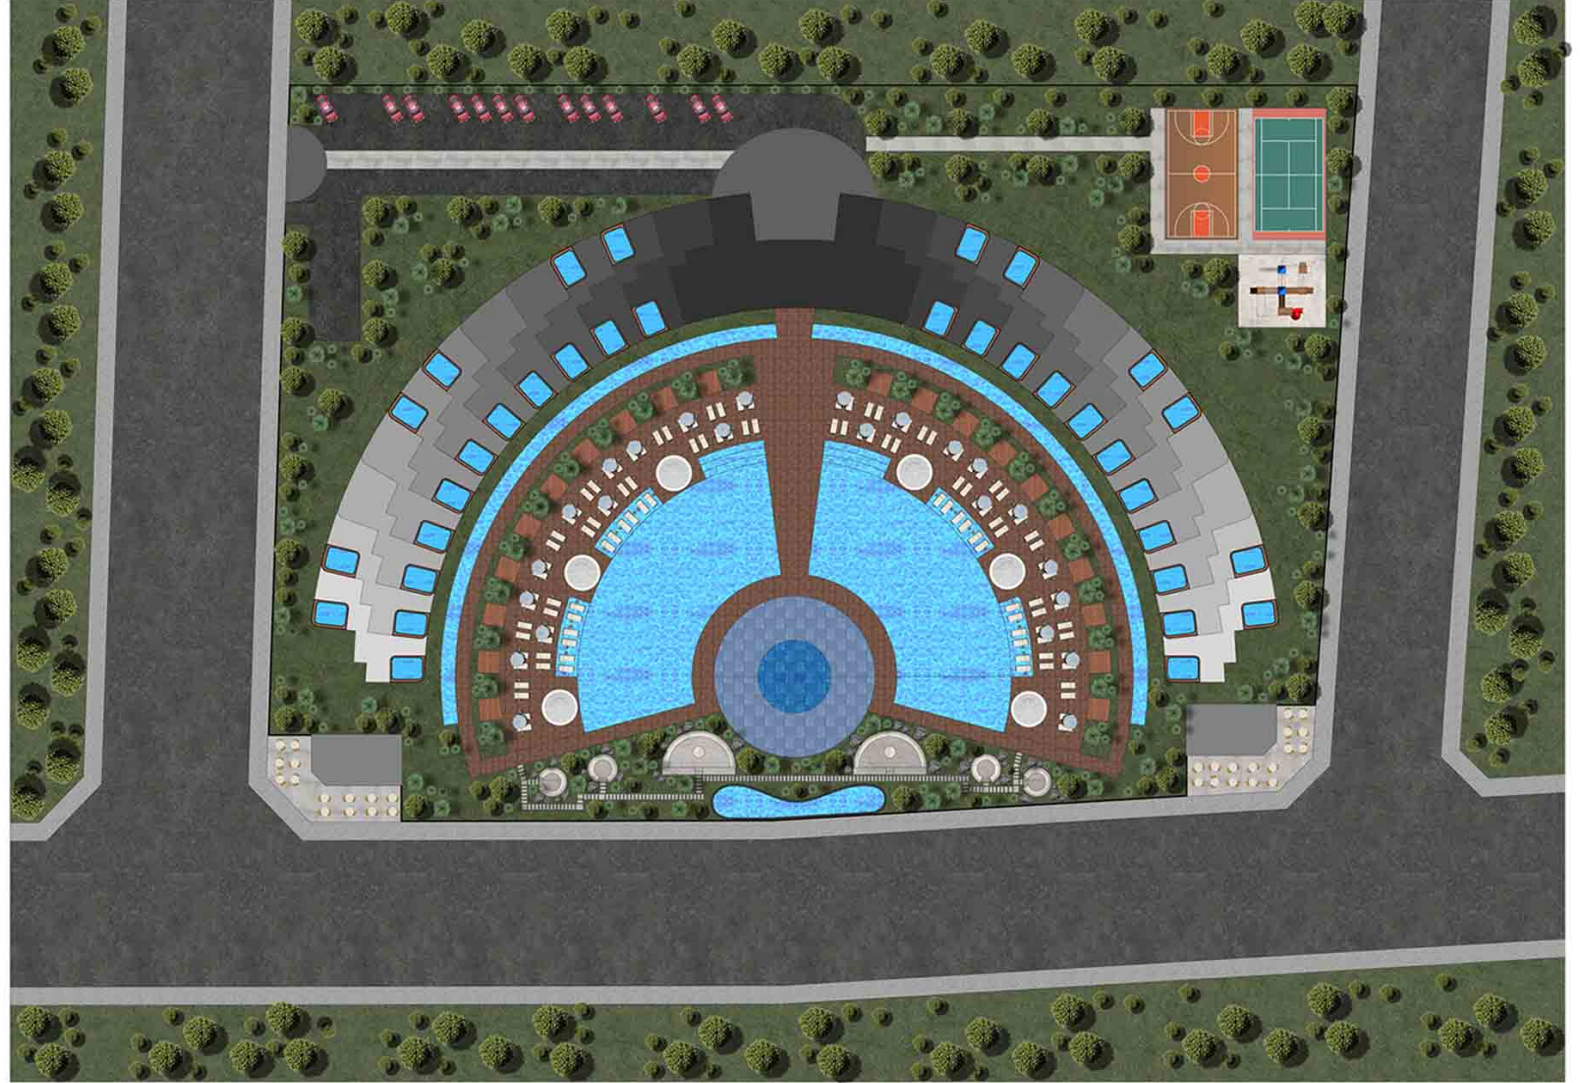

BEYOND ALL
By Anso

BEYOND ALL

By Arso

BEYOND ALL

By Arso

VAZİYET PLANI

- ✓ 12 KATLI KONUT BLOĞU
- ✓ 239 ADET DAİRE
- ✓ 2 ADET DÜKKAN
- ✓ 197 ADET 1+1
30 ADET 2+1 AMERİKAN M.
10 ADET 2+1 AYRI M.
2 ADET 3+1
- ✓ 1070 M² HAVUZ
90 M² ÇOCUK HAVUZU
78 M² KAPALI HAVUZ
150 M² FİTNES