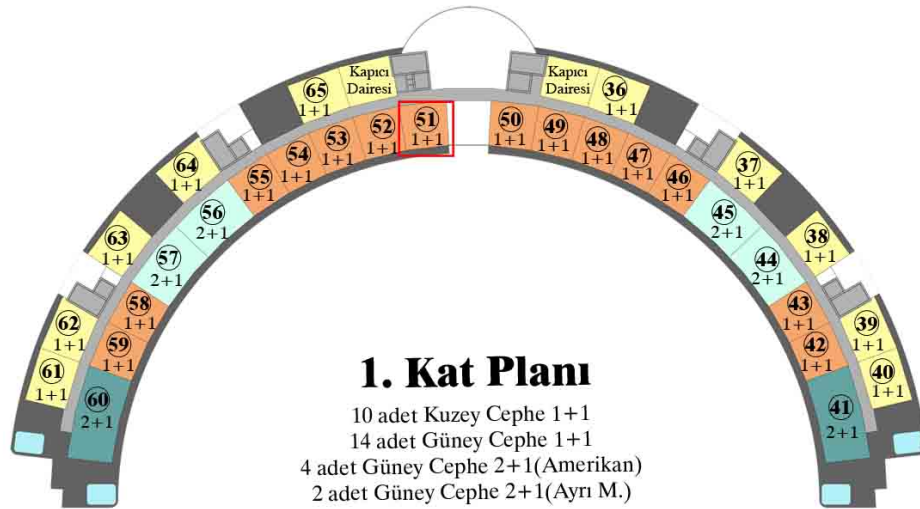

1. Kat

Güney Cephe

Genel Brüt Alan : 55.55 m²

Tapu Brüt Alanı : 45.95 m²

Net Alan : 35.85 m²

51 NUMARALI DAİRE

1+1

1. Kat

Güney Cephe

Genel Brüt Alan : 55.55 m²

Tapu Brüt Alanı : 45.95 m²

Net Alan : 35.85 m²

52-53-54-55 NUMARALI DAİRE

1+1

1. Kat

Güney Cephe