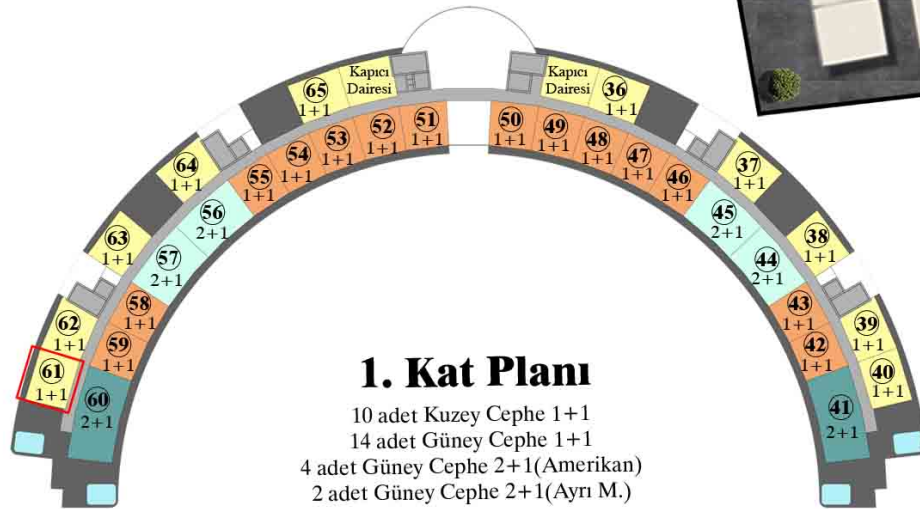

BEYOND ALL

By Anso

61 NUMARALI DAİRE

1+1

1. Kat

Kuzey Cephe

Genel Brüt Alan : 109.35 m²

Tapu Brüt Alanı : 47.25 m²

Net Alan : 37.65 m²

Teras : 40.00 m²

Havuz : 12.50 m²