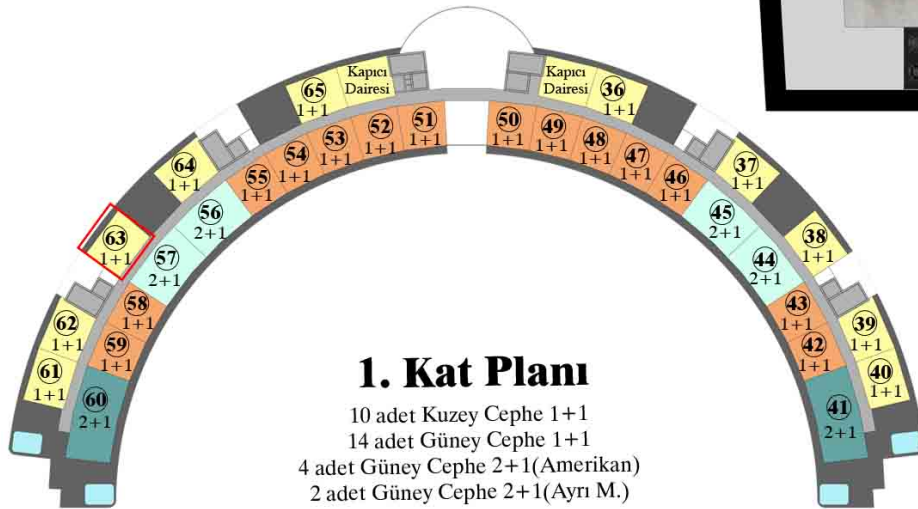

1. Kat

Kuzey Cephe

Genel Brüt Alan : 79.85 m²

Tapu Brüt Alanı : 47.25 m²

Net Alan : 37.65 m²

Kat Bahçesi : 23.00 m²

64 NUMARALI DAİRE

1+1