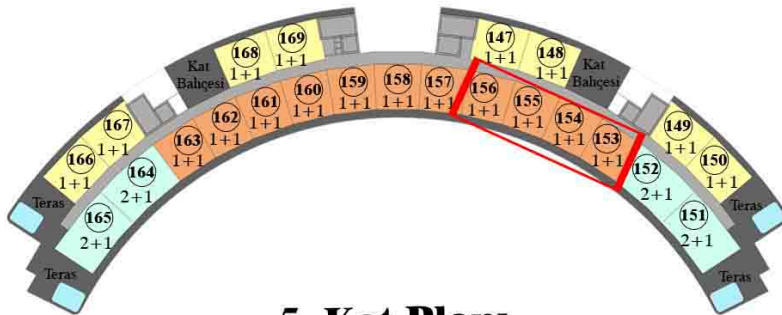

8 adet Kuzey Cephe 1+1
11 adet Güney Cephe 1+1
4 adet Güney Cephe 2+1(Amerikan)

153-154-155-156 NUMARALI DAİRE

1+1

5. Kat

Güney Cephe

Genel Brüt Alan : 55.15 m²

Tapu Brüt Alanı : 45.95 m²

Net Alan : 35.85 m²