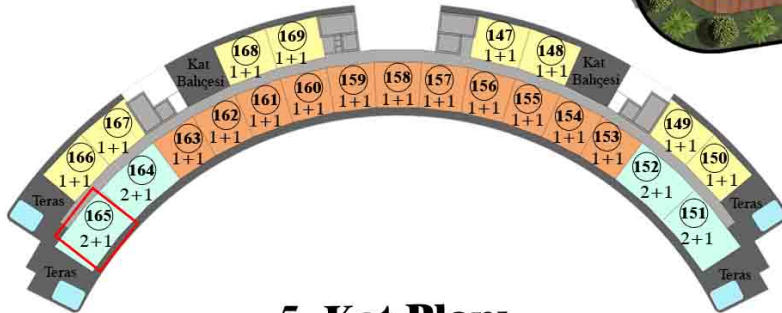

5. Kat

Güney Cephe

Genel Brüt Alan : 138.55 m²

Tapu Brüt Alanı : 69.25 m²

Net Alan : 54.20 m²

Teras : 43.00 m²

Havuz : 12.50 m²

5. Kat Planı