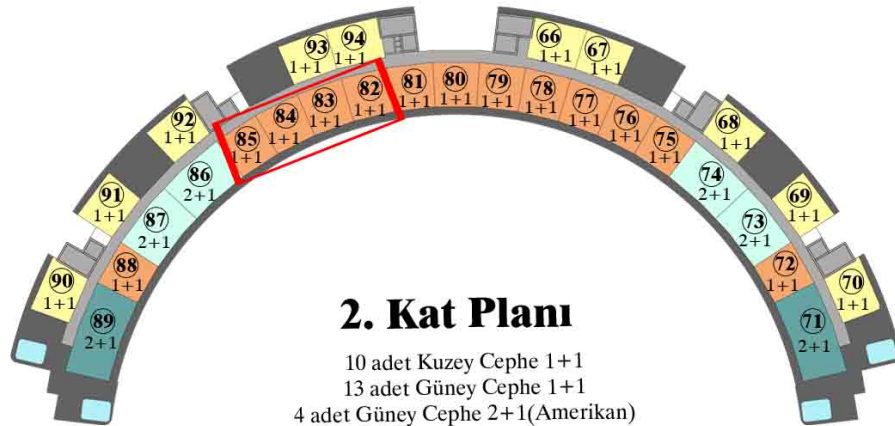

BEYOND ALL

By Anso

82-83-84-85 NUMARALI DAİRE

1+1

2. Kat

Güney Cephe

Genel Brüt Alan : 55.95 m²

Tapu Brüt Alanı : 45.95 m²

Net Alan : 35.85 m²

2. Kat Planı

10 adet Kuzey Cephe 1+1
13 adet Güney Cephe 1+1
4 adet Güney Cephe 2+1(Amerikan)
2 adet Güney Cephe 2+1(Ayrı M.)