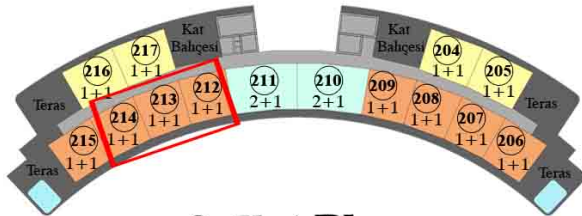

4 adet Kuzey Cephe 1+1
8 adet Güney Cephe 1+1
2 adet Güney Cephe 2+1(Amerikan M.)

212-213-214 NUMARALI DAİRE

1+1

8. Kat

Güney Cephe

Genel Brüt Alan : 54.95 m²

Tapu Brüt Alanı : 45.95 m²

Net Alan : 35.85 m²