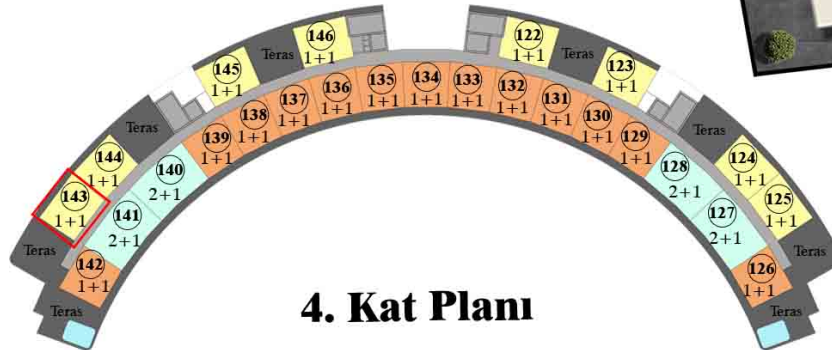

Teras : 53.00 m²

4. Kat Planı

8 adet Kuzey Cephe 1+1
13 adet Güney Cephe 1+1
4 adet Güney Cephe 2+1(Amerikan)

144 NUMARALI DAİRE

1+1

4. Kat

Kuzey Cephe

Genel Brüt Alan : 101.75 m²