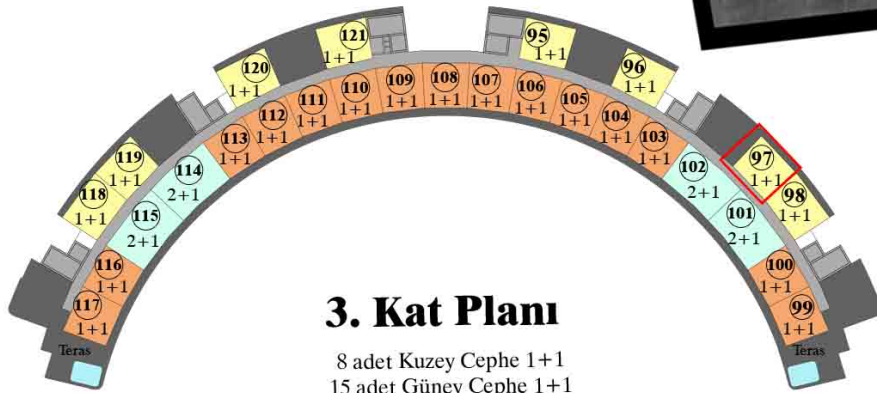

97 NUMARALI DAİRE

1+1

3. Kat

Kuzey Cephe

Genel Brüt Alan : 102.85 m²

Tapu Brüt Alanı : 47.25 m²

Net Alan : 37.65 m²

Kat Bahçesi : 45.00 m²