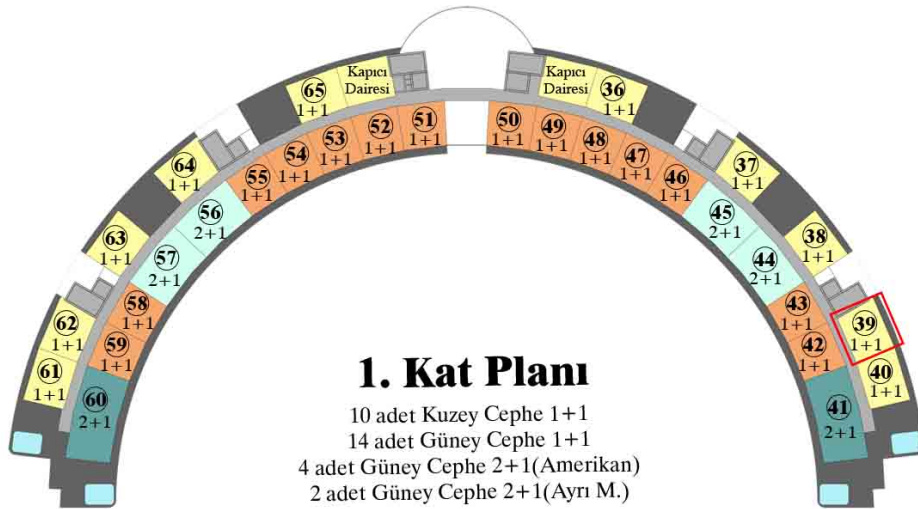

39 NUMARALI DAİRE

1+1

1. Kat

Kuzey Cephe

Genel Brüt Alan : 56.85 m²

Tapu Brüt Alanı : 47.25 m²

Net Alan : 37.65 m²