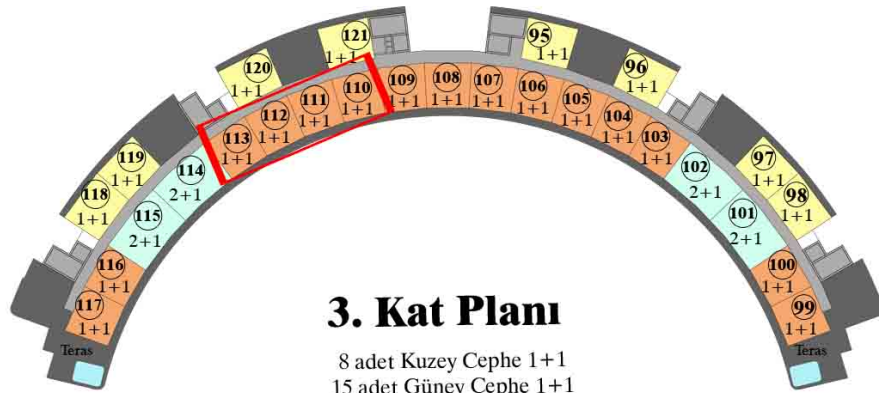

110-111-112-113 NUMARALI DAİRE

1+1

3. Kat

Güney Cephe

Genel Brüt Alan : 56.55 m²

Tapu Brüt Alanı : 45.95 m²

Net Alan : 35.85 m²

3. Kat Planı

8 adet Kuzey Cephe 1+1
15 adet Güney Cephe 1+1
4 adet Güney Cephe 2+1(Amerikan)