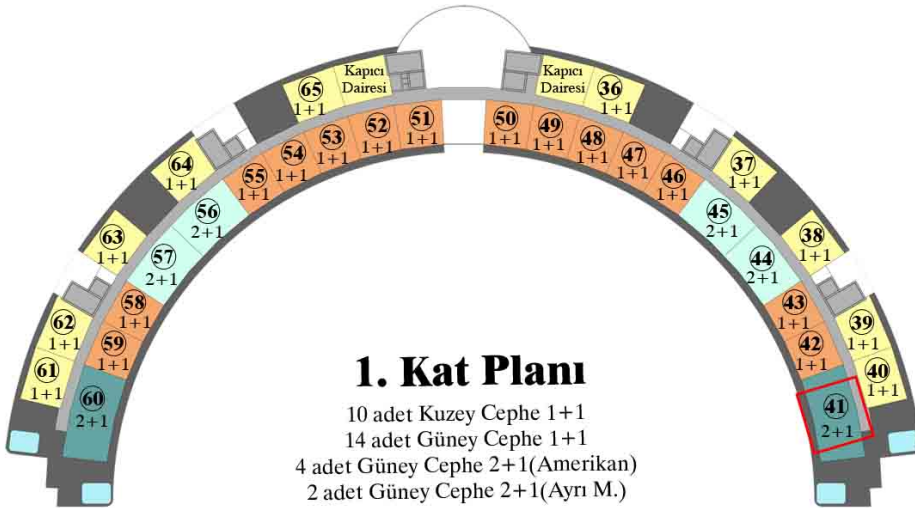

Güney Cephe

Genel Brüt Alan : 166.75 m²

Tapu Brüt Alanı : 92.05 m²

Net Alan : 72.40 m²

Teras : 43.00 m²

Havuz : 12.50 m²

42-43 NUMARALI DAİRE

1+1