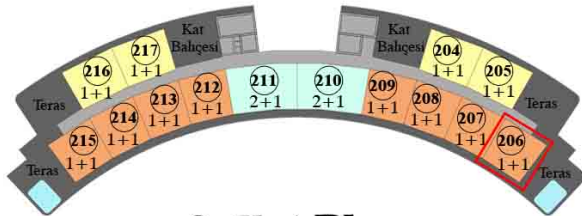

206 NUMARALI DAİRE

1+1

8. Kat

Güney Cephe

Genel Brüt Alan : 110.45 m²

Tapu Brüt Alanı : 45.95 m²

Net Alan : 35.85 m²

Teras : 43.00 m²

Havuz : 12.50 m²

8. Kat Planı

4 adet Kuzey Cephe 1+1
8 adet Güney Cephe 1+1
2 adet Güney Cephe 2+1(Amerikan M.)