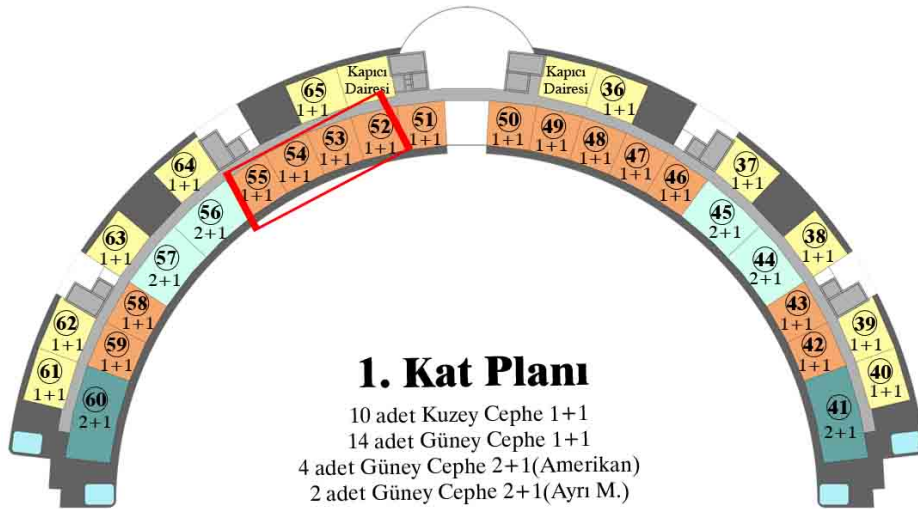

52-53-54-55 NUMARALI DAİRE

1+1

1. Kat

Güney Cephe

Genel Brüt Alan : 55.55 m²

Tapu Brüt Alanı : 45.95 m²

Net Alan : 35.85 m²