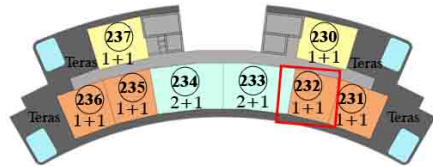

BEYOND ALL

By Anso

232 NUMARALI DAİRE

1+1

10. Kat

Güney Cephe

Genel Brüt Alan : 56.55 m²

Tapu Brüt Alanı : 45.95 m²

Net Alan : 35.85 m²

10. Kat Planı

2 adet Kuzey Cephe 1+1
4 adet Güney Cephe 1+1
2 adet Güney Cephe 2+1(Amerikan M.)