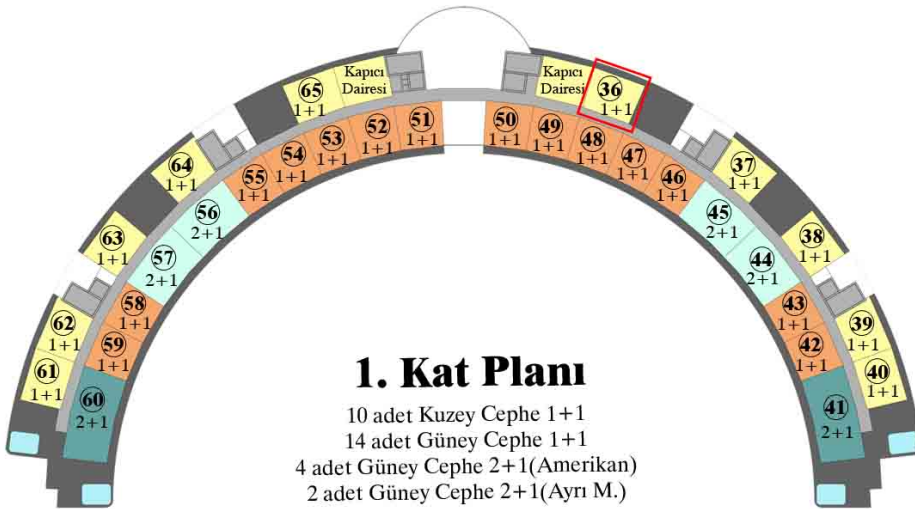

36 NUMARALI DAİRE

1+1

1. Kat

Kuzey Cephe

Genel Brüt Alan : 101.85 m²

Tapu Brüt Alanı : 47.25 m²

Net Alan : 37.65 m²

Kat Bahçesi : 45.00 m²