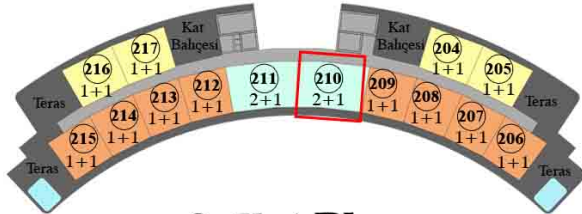

2+1

8. Kat

Güney Cephe

Genel Brüt Alan : 82.75 m²

Tapu Brüt Alanı : 69.25 m²

Net Alan : 54.20 m²

8. Kat Planı

4 adet Kuzey Cephe 1+1
8 adet Güney Cephe 1+1
2 adet Güney Cephe 2+1(Amerikan M.)