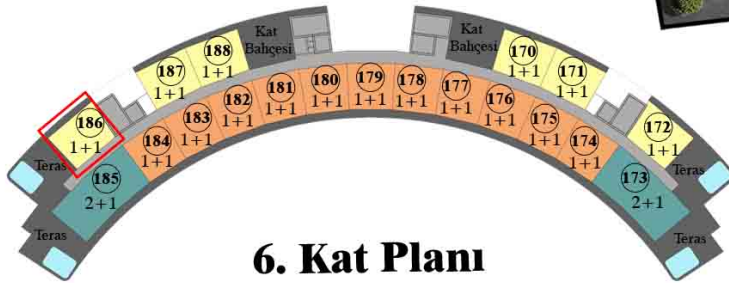

BEYOND ALL

By Anso

186 NUMARALI DAİRE

1+1

6. Kat

Kuzey Cephe

Genel Brüt Alan : 109.75 m²

Tapu Brüt Alanı : 47.25 m²

Net Alan : 37.65 m²

Teras : 40.00 m²

Havuz : 12.50 m²

6. Kat Planı

6 adet Kuzey Cephe 1+1
11 adet Güney Cephe 1+1
2 adet Güney Cephe 2+1(Ayrı M.)