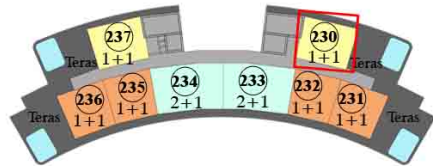

Teras : 40.00 m²

Havuz : 12.50 m²

10. Kat Planı

2 adet Kuzey Cephe 1+1
4 adet Güney Cephe 1+1
2 adet Güney Cephe 2+1(Amerikan M.)

231 NUMARALI DAİRE

1+1

10. Kat

Güney Cephe