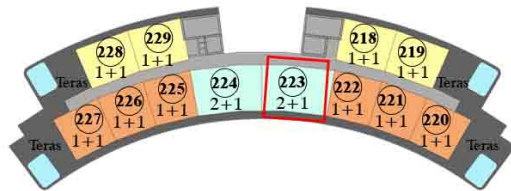

BEYOND ALL

By Anso

223 NUMARALI DAİRE

2+1

9. Kat

Güney Cephe

Genel Brüt Alan : 82.75 m²

Tapu Brüt Alanı : 69.25 m²

Net Alan : 54.20 m²

9. Kat Planı

4 adet Kuzey Cephe 1+1

6 adet Güney Cephe 1+1

2 adet Güney Cephe 2+1(Amerikan M.)