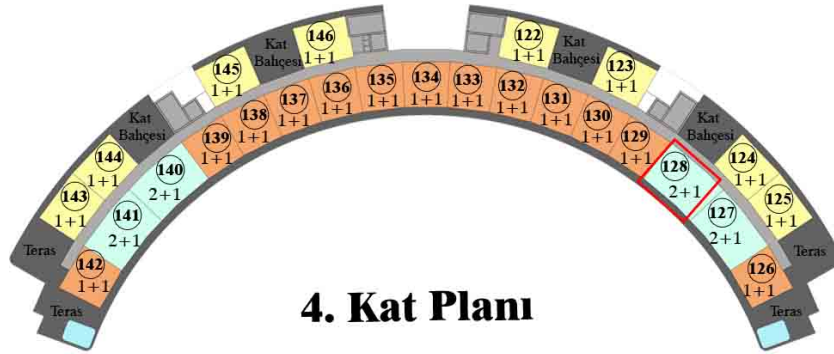

128 NUMARALI DAİRE

2+1

4. Kat

Güney Cephe

Genel Brüt Alan : 83.50 m²

Tapu Brüt Alanı : 69.25 m²

Net Alan : 54.20 m²

4. Kat Planı

8 adet Kuzey Cephe 1+1
13 adet Güney Cephe 1+1
4 adet Güney Cephe 2+1(Amerikan)