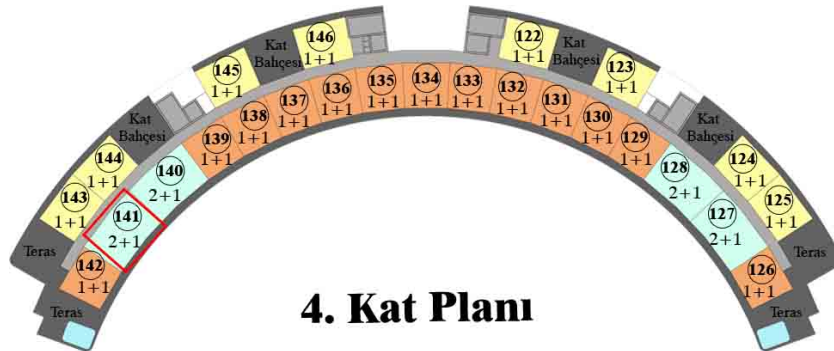

8 adet Kuzey Cephe 1+1
13 adet Güney Cephe 1+1
4 adet Güney Cephe 2+1(Amerikan)

141 NUMARALI DAİRE

2+1

4. Kat

Güney Cephe

Genel Brüt Alan : 83.50 m²

Tapu Brüt Alanı : 69.25 m²

Net Alan : 54.20 m²