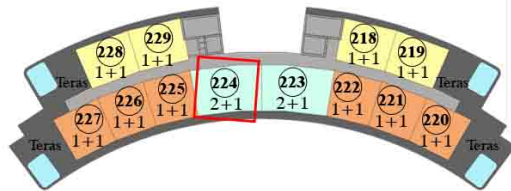

224 NUMARALI DAİRE

2+1

9. Kat

Güney Cephe

Genel Brüt Alan : 82.75 m²

Tapu Brüt Alanı : 69.25 m²

Net Alan : 54.20 m²

9. Kat Planı

4 adet Kuzey Cephe 1+1

6 adet Güney Cephe 1+1

2 adet Güney Cephe 2+1(Amerikan M.)