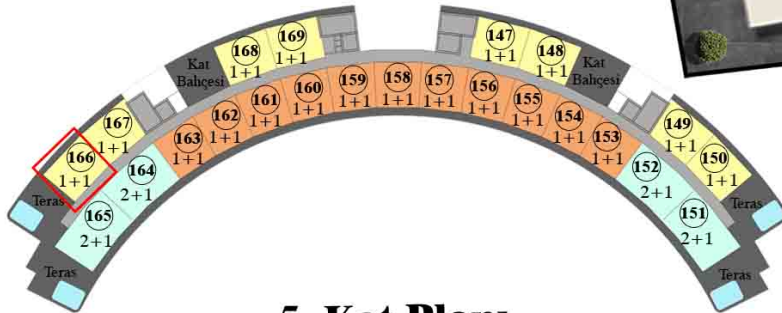

166 NUMARALI DAİRE

1+1

5. Kat

Kuzey Cephe

Genel Brüt Alan : 108.95 m²

Tapu Brüt Alanı : 47.25 m²

Net Alan : 37.65 m²

Teras : 40.00 m²

Havuz : 12.50 m²

5. Kat Planı

8 adet Kuzey Cephe 1+1
11 adet Güney Cephe 1+1
4 adet Güney Cephe 2+1(Amerikan)