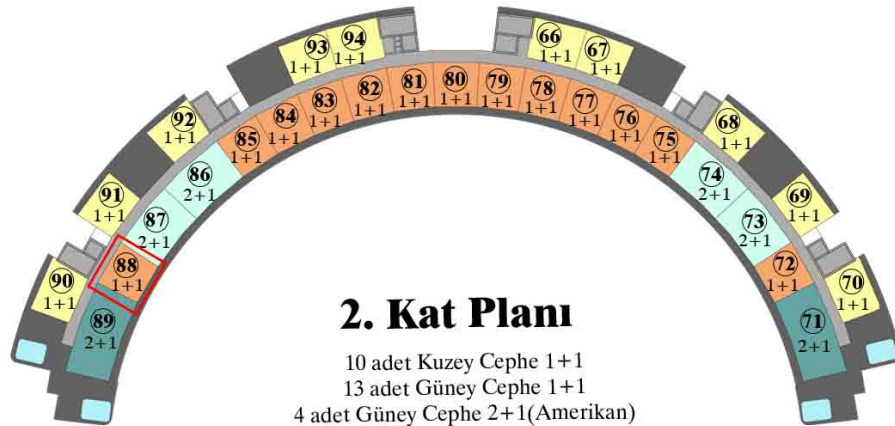

88 NUMARALI DAİRE

1+1

2. Kat

Güney Cephe

Genel Brüt Alan : 55.95 m²

Tapu Brüt Alanı : 45.95 m²

Net Alan : 35.85 m²