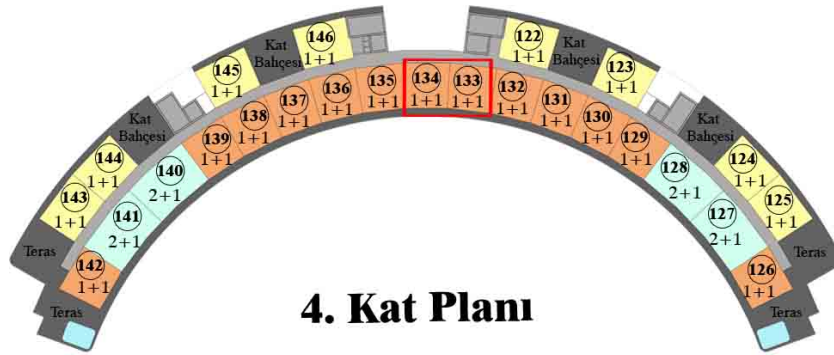

Güney Cephe

Genel Brüt Alan : 55.45 m²

Tapu Brüt Alanı : 45.95 m²

Net Alan : 35.85 m²

8 adet Kuzey Cephe 1+1
13 adet Güney Cephe 1+1
4 adet Güney Cephe 2+1(Amerikan)

135 NUMARALI DAİRE

1+1

4. Kat