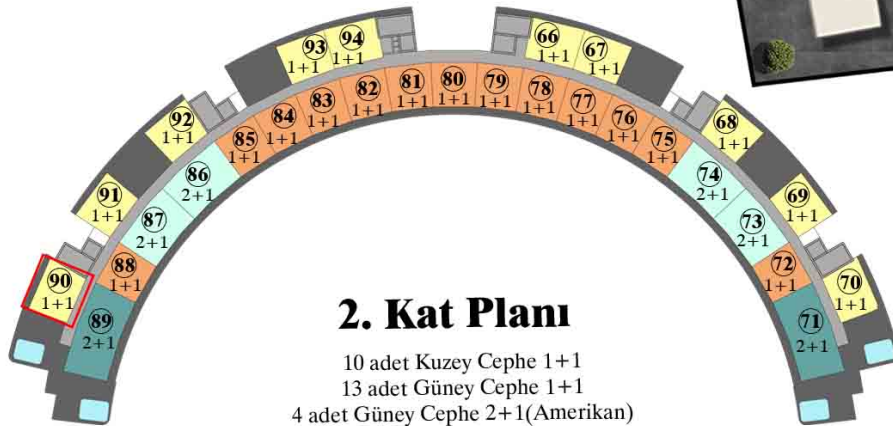

BEYOND ALL

By Anso

90 NUMARALI DAİRE

1+1

2. Kat

Kuzey Cephe

Genel Brüt Alan : 109.75 m²

Tapu Brüt Alanı : 47.25 m²

Net Alan : 37.65 m²

Teras : 40.00 m²

Havuz : 12.50 m²

2. Kat Planı

10 adet Kuzey Cephe 1+1
13 adet Güney Cephe 1+1
4 adet Güney Cephe 2+1(Amerikan)
2 adet Güney Cephe 2+1(Ayrı M.)