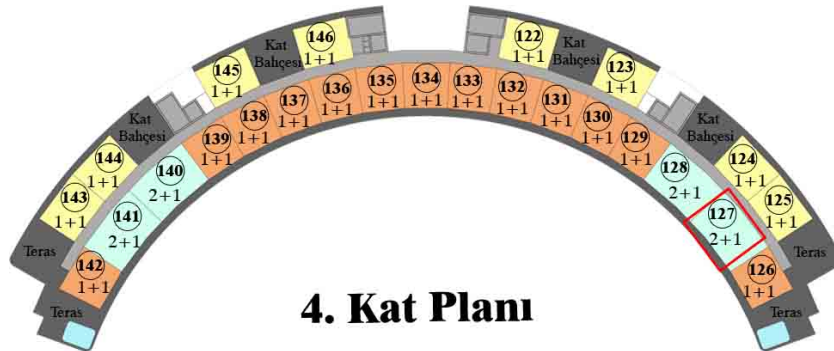

BEYOND ALL

By Anso

127 NUMARALI DAİRE

2+1

4. Kat

Güney Cephe

Genel Brüt Alan : 83.50 m²

Tapu Brüt Alanı : 69.25 m²

Net Alan : 54.20 m²

4. Kat Planı

8 adet Kuzey Cephe 1+1
13 adet Güney Cephe 1+1
4 adet Güney Cephe 2+1(Amerikan)