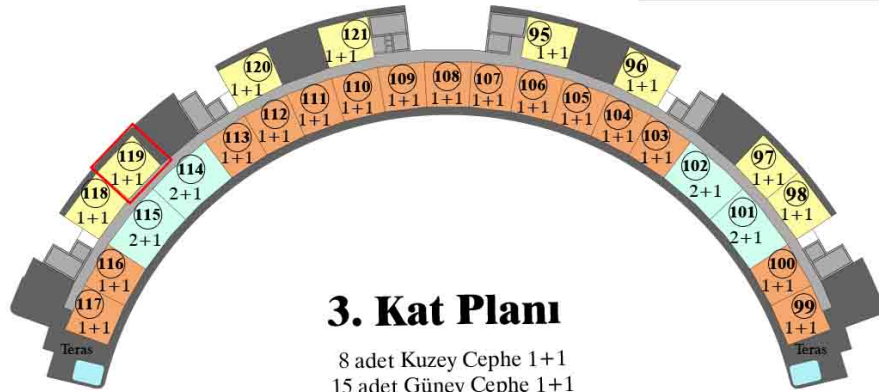

1+1

3. Kat

Kuzey Cephe

Genel Brüt Alan : 102.85 m²

Tapu Brüt Alanı : 47.25 m²

Net Alan : 37.65 m²

Kat Bahçesi : 45.00 m²

3. Kat Planı