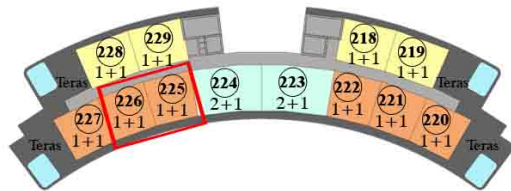

BEYOND ALL

By Anso

225-226 NUMARALI DAİRE

1+1

9. Kat

Güney Cephe

Genel Brüt Alan : 54.95 m²

Tapu Brüt Alanı : 45.95 m²

Net Alan : 35.85 m²

9. Kat Planı

4 adet Kuzey Cephe 1+1

6 adet Güney Cephe 1+1

2 adet Güney Cephe 2+1(Amerikan M.)