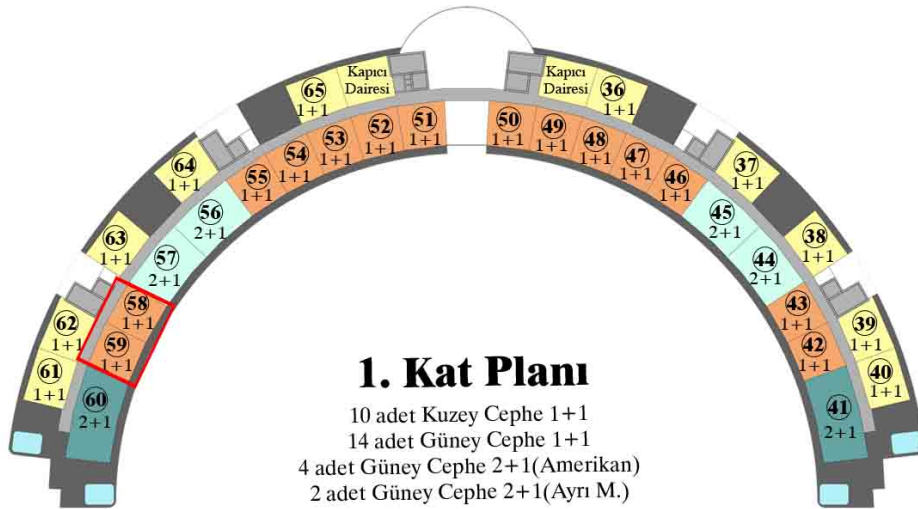

Net Alan : 54.20 m²

58-59 NUMARALI DAİRE

1+1

1. Kat

Güney Cephe

Genel Brüt Alan : 55.55 m²

Tapu Brüt Alanı : 45.95 m²

Net Alan : 35.85 m²