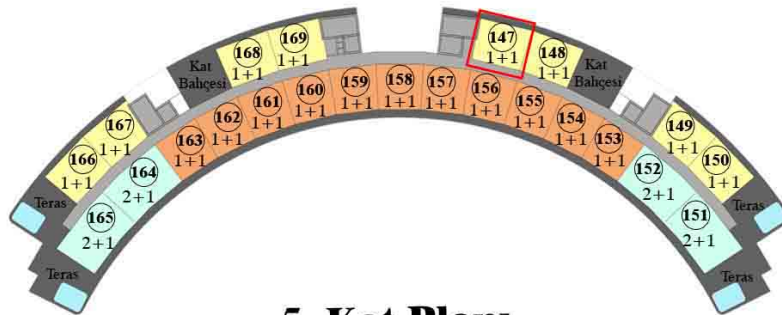

BEYOND ALL

By Anso

147 NUMARALI DAİRE

1+1

5. Kat

Kuzey Cephe

Genel Brüt Alan : 56.45 m²

Tapu Brüt Alanı : 47.25 m²

Net Alan : 37.65 m²

5. Kat Planı

8 adet Kuzey Cephe 1+1
11 adet Güney Cephe 1+1
4 adet Güney Cephe 2+1(Amerikan)