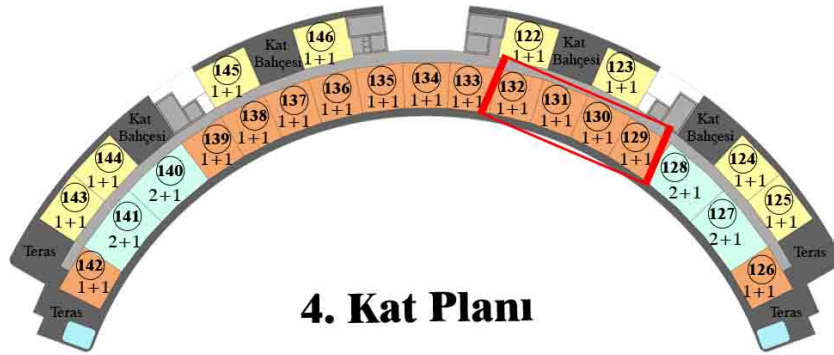

129-130-131-132 NUMARALI DAİRE

1+1

4. Kat

Güney Cephe

Genel Brüt Alan : 55.45 m²

Tapu Brüt Alanı : 45.95 m²

Net Alan : 35.85 m²

4. Kat Planı

8 adet Kuzey Cephe 1+1
13 adet Güney Cephe 1+1
4 adet Güney Cephe 2+1(Amerikan)