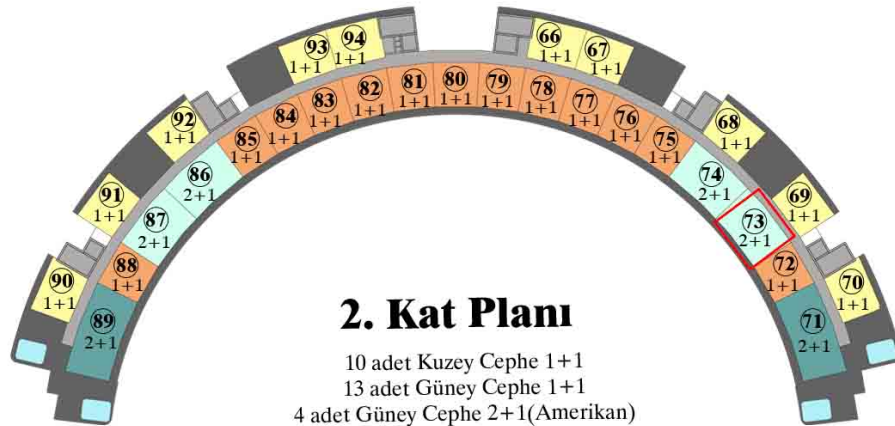

73 NUMARALI DAİRE

2+1

2. Kat

Güney Cephe

Genel Brüt Alan : 84.25 m²

Tapu Brüt Alanı : 69.25 m²

Net Alan : 54.20 m²

2. Kat Planı

10 adet Kuzey Cephe 1+1
13 adet Güney Cephe 1+1
4 adet Güney Cephe 2+1(Amerikan)
2 adet Güney Cephe 2+1(Ayrı M.)