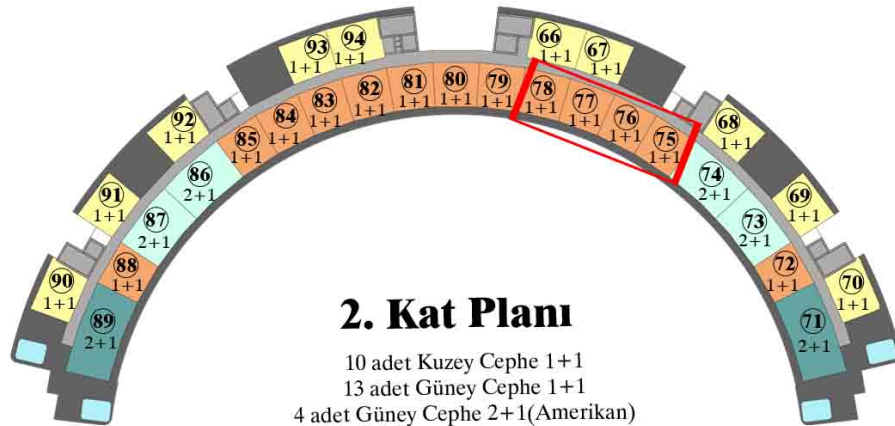

By Anso

75-76-77-78 NUMARALI DAİRE

1+1

2. Kat

Güney Cephe

Genel Brüt Alan : 55.95 m²

Tapu Brüt Alanı : 45.95 m²

Net Alan : 35.85 m²