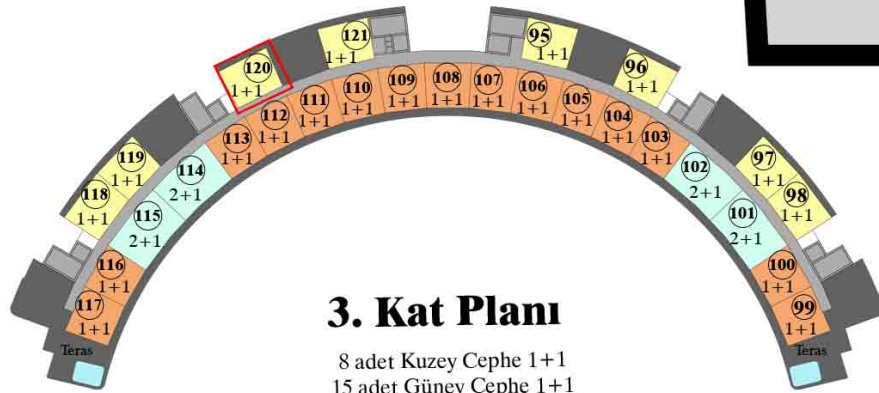

BEYOND ALL

By Anso

120 NUMARALI DAİRE

1+1

3. Kat

Kuzey Cephe

Genel Brüt Alan : 80.85 m²

Tapu Brüt Alanı : 47.25 m²

Net Alan : 37.65 m²

Kat Bahçesi : 23.00 m²

3. Kat Planı

8 adet Kuzey Cephe 1+1
15 adet Güney Cephe 1+1
4 adet Güney Cephe 2+1(Amerikan)