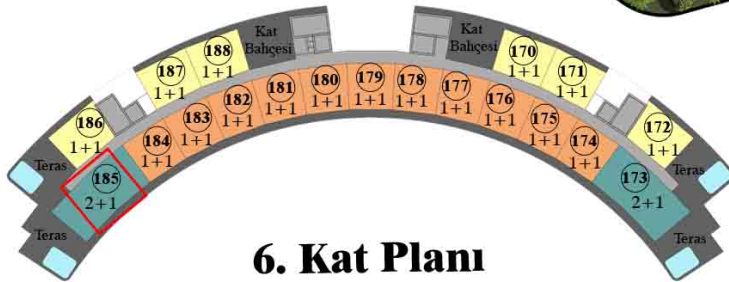

Teras : 43.00 m²

Havuz : 12.50 m²

6. Kat Planı

6 adet Kuzey Cephe 1+1
11 adet Güney Cephe 1+1
2 adet Güney Cephe 2+1(Ayrı M.)

BEYOND ALL

By Anso

186 NUMARALI DAİRE

1+1